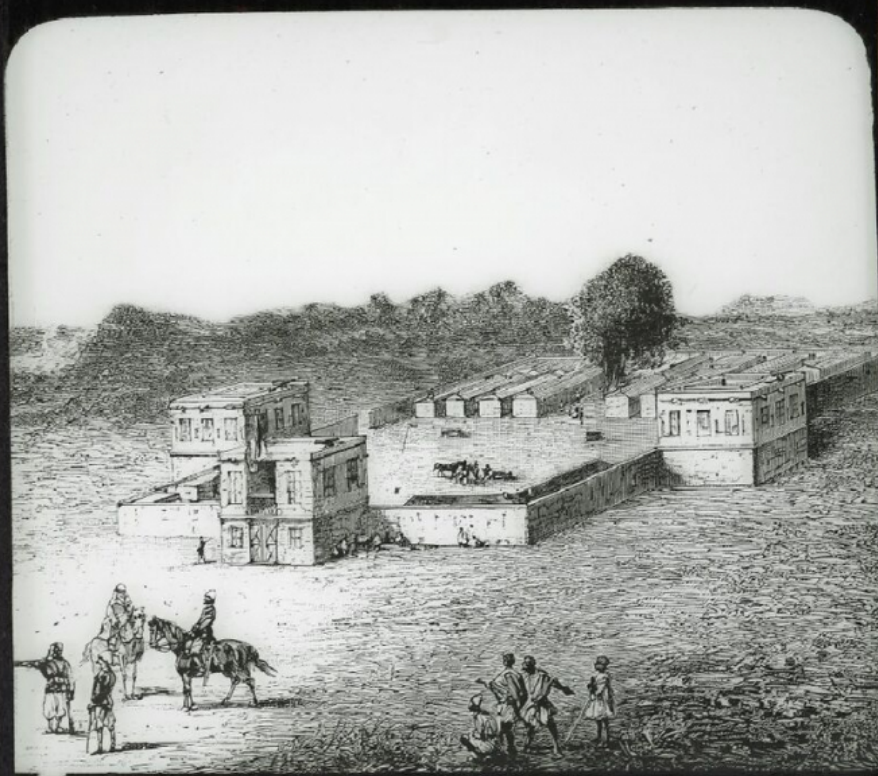

Date de création : 1900 (vers)

Collection : B- Géographie, voyages

Description : Positif sur verre

Mesures : hauteur : 85 mm ; largeur : 100 mm

Notes : Vue extraite d'une série diffusée par le Musée pédagogique.

Mots-clés : Diapositives et films fixes, vues sur verre pour projection lumineuse

Géographie

Filière : aucune

Niveau : aucun

Autres descriptions : Langue : Français

ill.

APPAREILS — TABLEAUX — ACCESSOIRES
POUR PROJECTIONS LUMINEUSES
A. MOLteni, 44, rue du Château-d'Eau, PARIS.