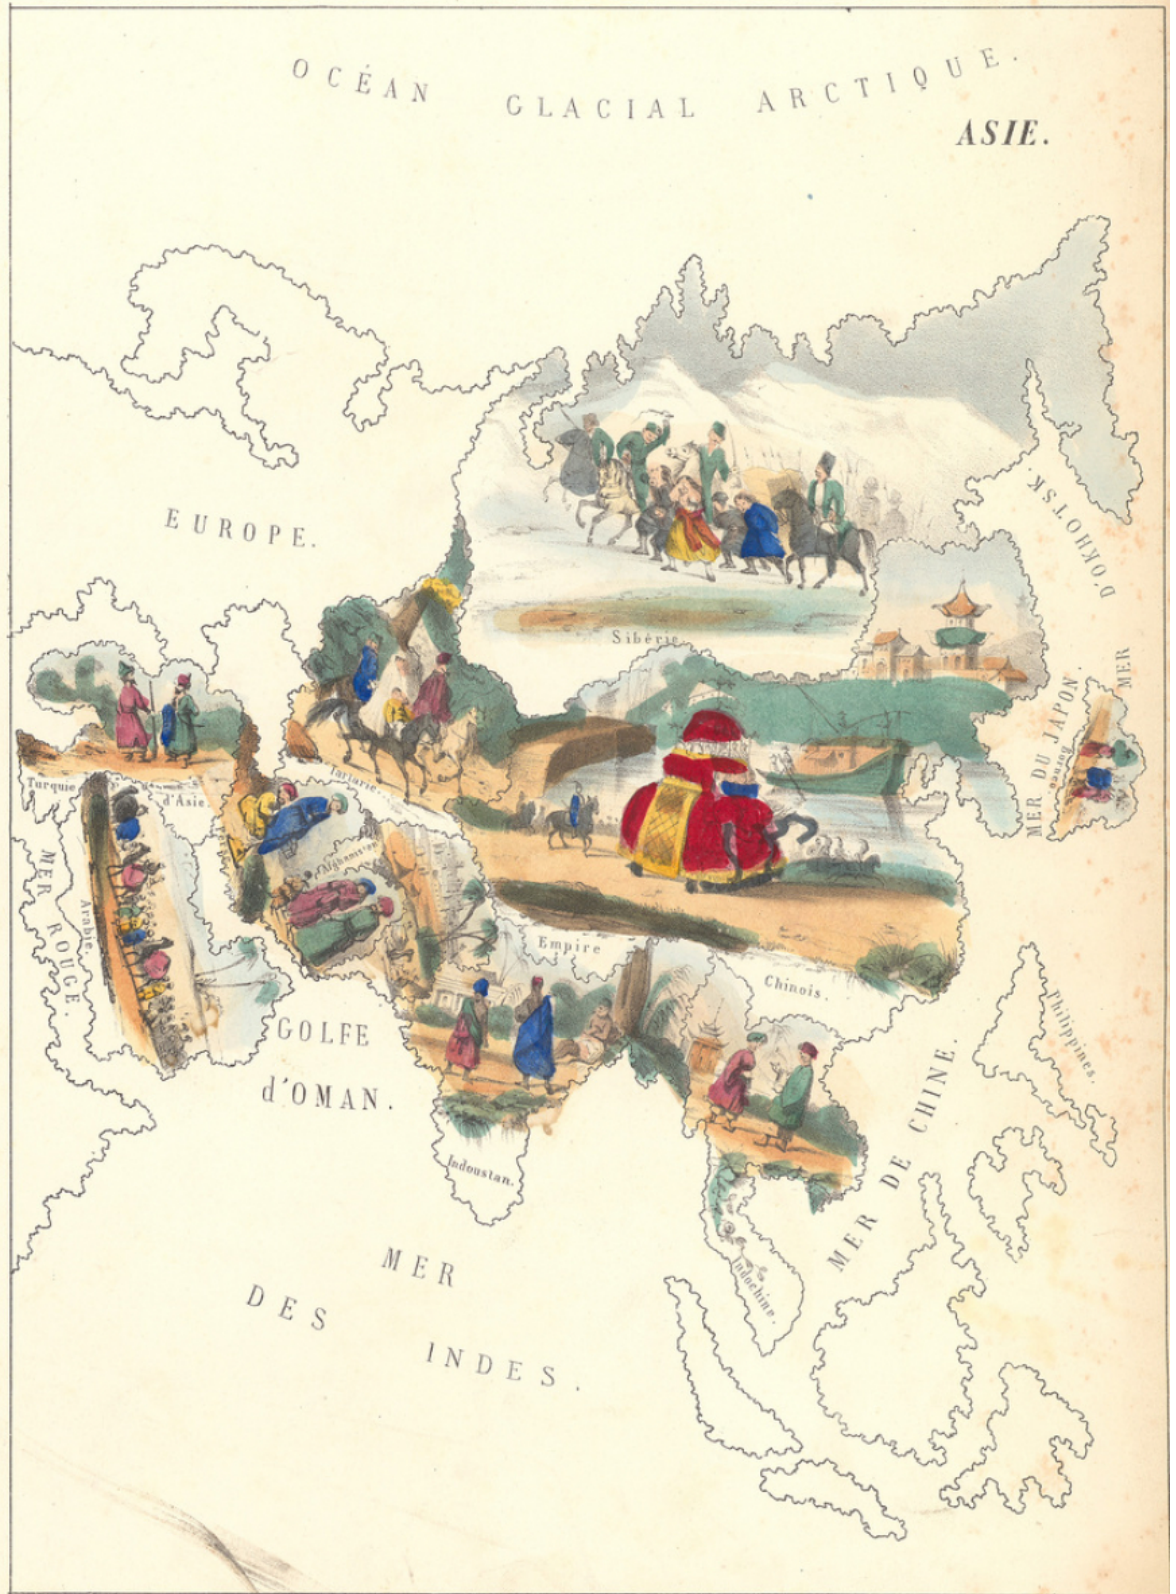

## Asie.

**Numéro d'inventaire** : 1979.13236

**Type de document** : image imprimée

**Imprimeur** : Rigo (Jules) et Cie

**Période de création** : 2e quart 19e siècle

**Date de création** : 1840 (vers)

**Collection** : Les 5 Parties du Monde []

**Description** : Lithographie coloriée; rousseurs

**Mesures** : hauteur : 360 mm ; largeur : 275 mm

**Notes** : Carte d'Asie avec, à l'intérieur de certains pays, des vignettes représentant des paysages ou scènes typiques: caravane de chameaux en Arabie, éléphants en Inde, convoi de prisonniers en Sibérie, etc... Note: Bornéo est indiqué sur le Japon...

**Mots-clés** : Géographie

**Filière** : aucune

**Niveau** : aucun

**Autres descriptions** : Langue : Français

Nombre de pages : n.p.

ill.

ill. en coul.

Imp. chez Bize et C<sup>ie</sup>