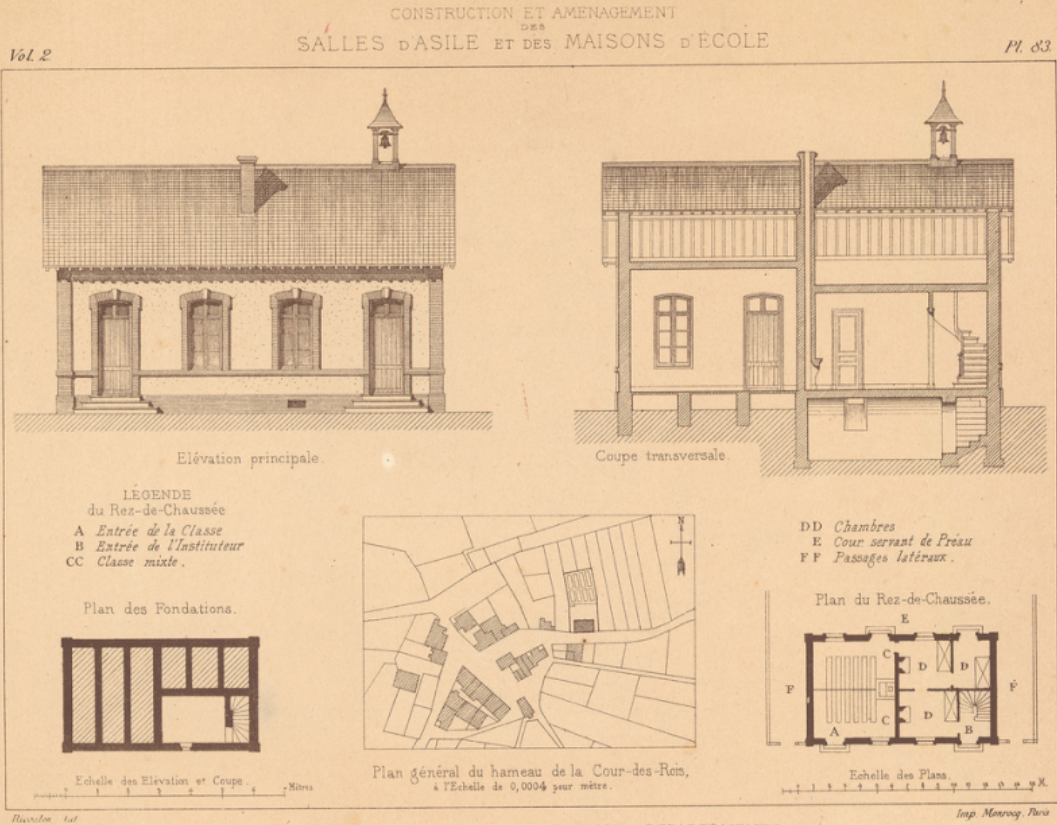

ÉCOLES DE FILLES ET DE GARÇONS - DÉPARTEMENTS
Ecole mixte de la Cour des Bois, commune de S'LOUP-TERRIER (Ardennes), par Mr DAUMAL, ARCHITECTE

DUCHER, & Co Éditeurs PARIS