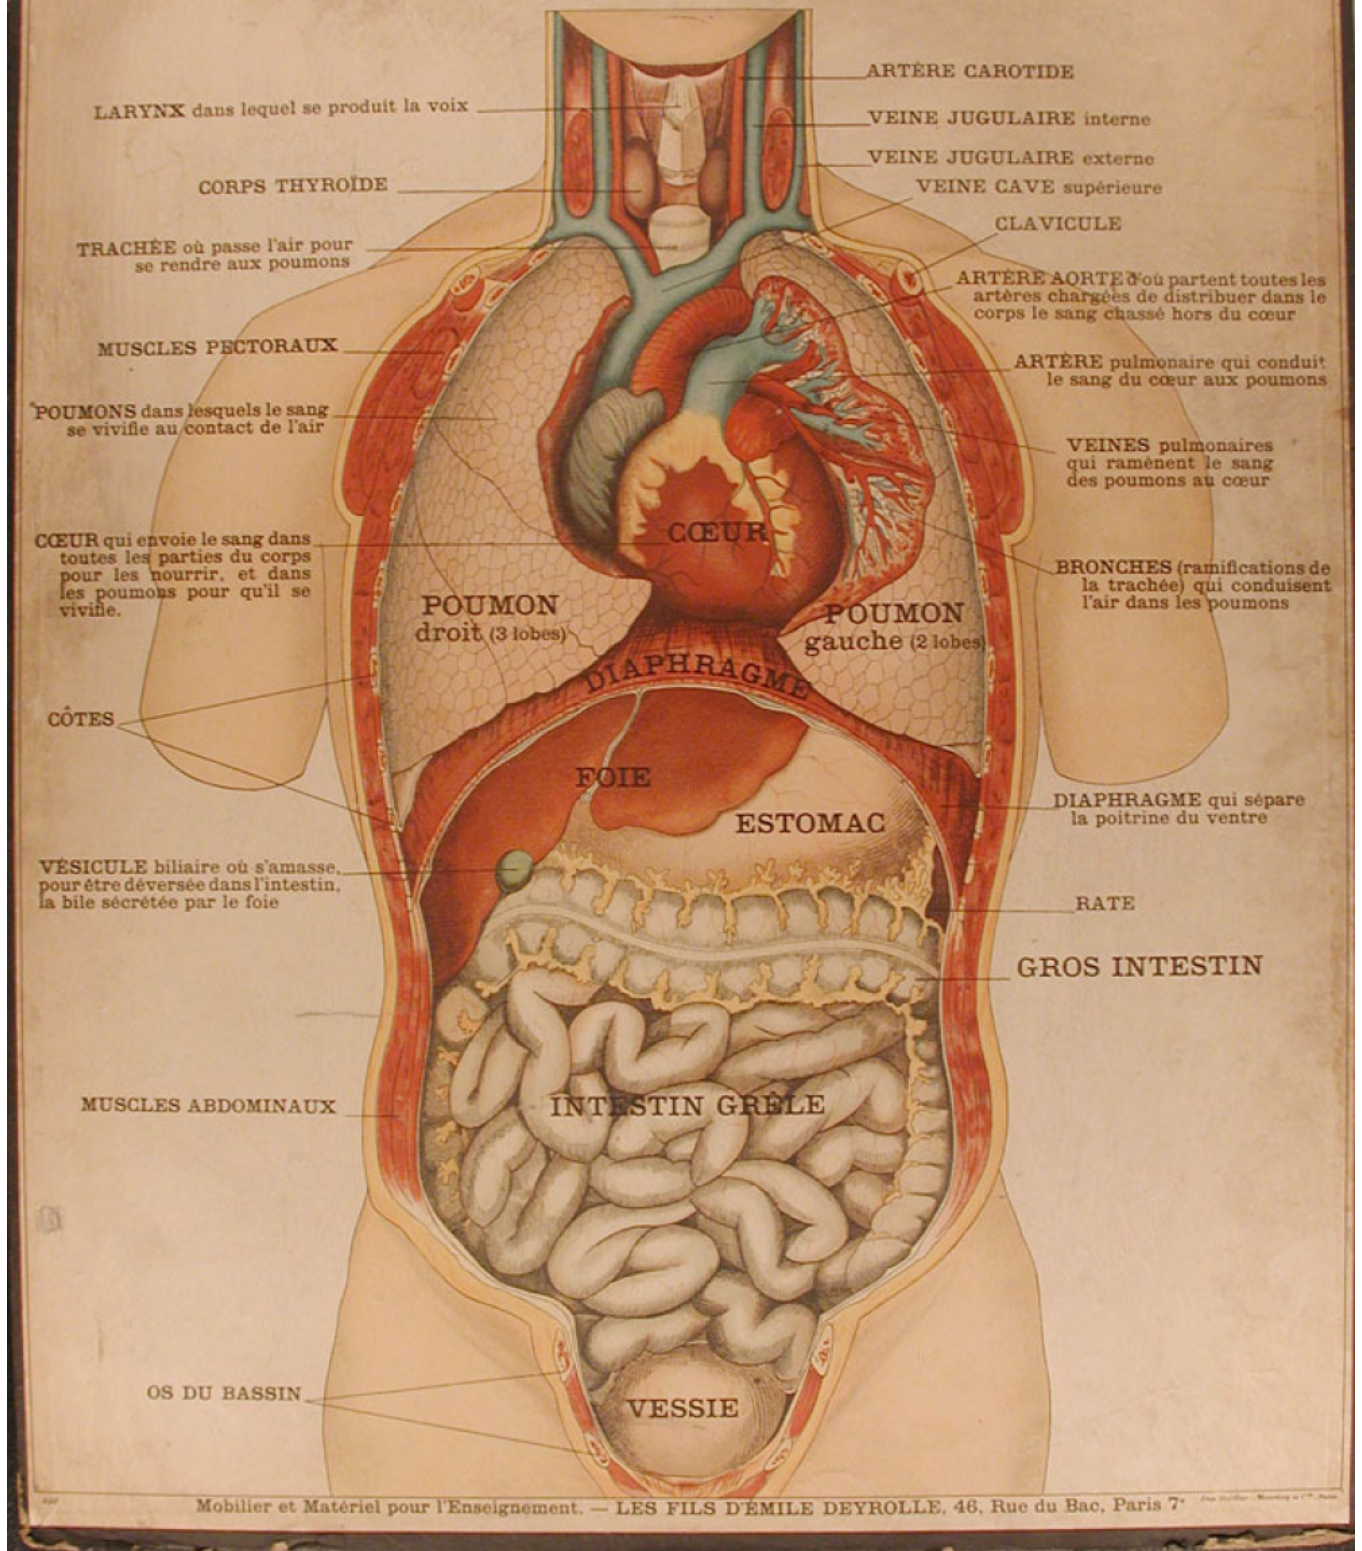


Tableaux muraux : 4ème Série : Anatomie humaine. 321- Homme. Face antérieure.

Numéro d'inventaire : 1978.01749.2

Type de document : planche didactique

Éditeur : Deyrolle (Fils d'Émile) (46, rue du bac (7e) Paris)

Imprimeur : Caillac-Monrocq et Cie, Paris

Date de création : 1925 (vers)

Collection : 4ème Série : Anatomie humaine

Description : papier imprimé N&B et illustré en couleurs collé sur une planche cartonnée

Mesures : hauteur : 594 mm ; largeur : 470 mm

Notes : Tableau faisant partie de la quatrième série (très incomplète) : Anatomie humaine.

Sur cette planche, présentation du corps vu de face : respiration, circulation du sang, digestion

ill. en coul.

HOMME FACE ANTÉRIEURE

321

Mobilier et Matériel pour l'Enseignement. — LES FILS D'EMILE DEYROLLE, 46, Rue du Bac, Paris 7^e