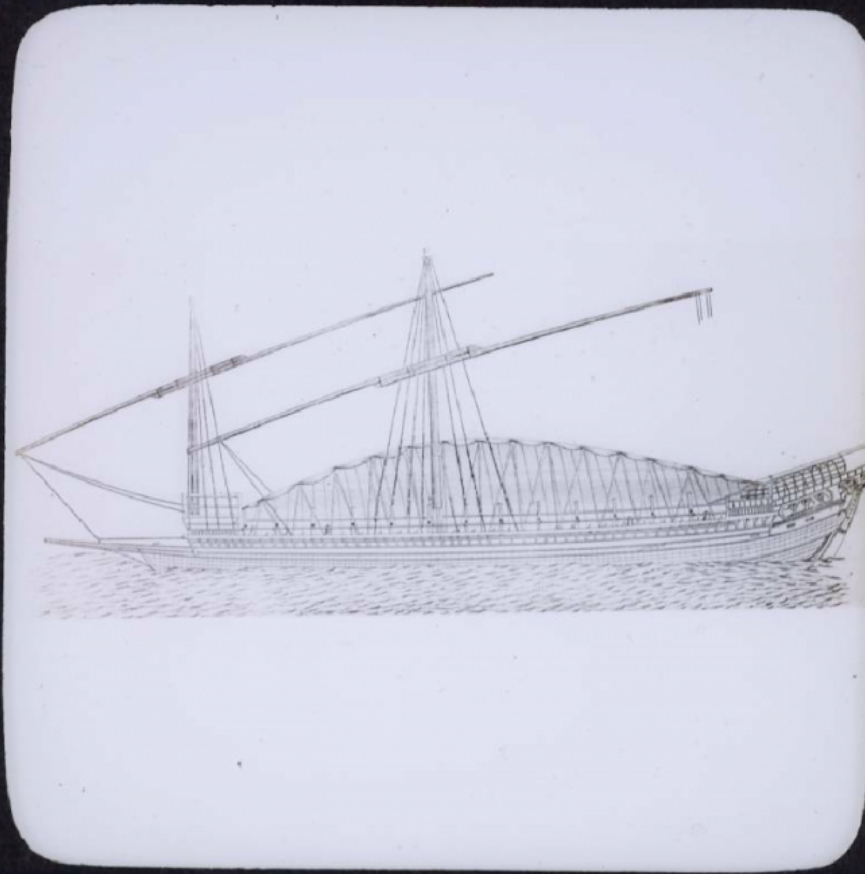


La Marine depuis le XVIIe siècle jusqu'à nos jours. Galère avec tente de nuit.

Numéro d'inventaire : 0003.00939.5

Type de document : plaque de vue sur verre photographique

Période de création : 1er quart 20e siècle

Date de création : 1904 (restituée)

Collection : A -Histoire, beaux-arts, littérature

Description : Positif sur verre

Mesures : hauteur : 85 mm ; largeur : 100 mm

Notes : Vue extraite d'une série diffusée par le Musée pédagogique. Se reporter à la brochure descriptive de la série : 3-939-25.

Mots-clés : Diapositives et films fixes, vues sur verre pour projection lumineuse
Histoire et mythologie

Filière : aucune

Niveau : aucun

Autres descriptions : Langue : Français
ill.

232
5
Galier avec tentes
de nuit