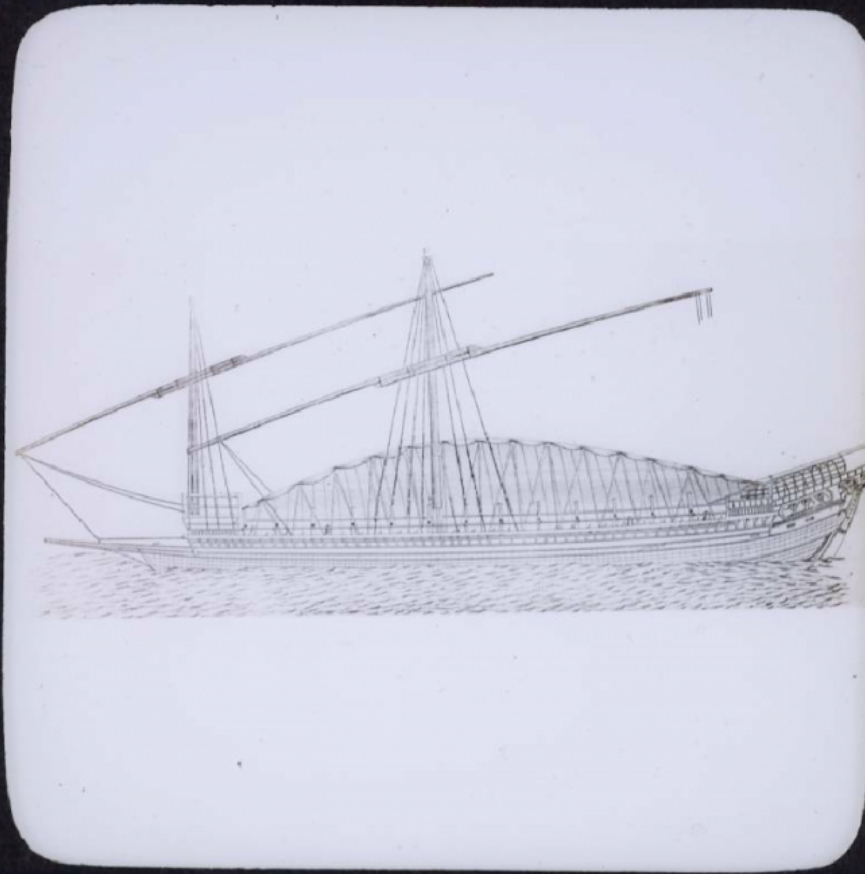


La Marine depuis le XVIIe siècle jusqu'à nos jours. Galère avec tente de nuit.

Numéro d'inventaire : 0003.00939.5

Type de document : plaque de vue sur verre photographique

Période de création : 1er quart 20e siècle

Date de création : 1904 (restituée)

Collection : A -Histoire, beaux-arts, littérature

Description : Positif sur verre

Mesures : hauteur : 85 mm ; largeur : 100 mm

Notes : Vue extraite d'une série diffusée par le Musée pédagogique. Se reporter à la brochure descriptive de la série : 3-939-25.

Mots-clés : Diapositives et films fixes, vues sur verre pour projection lumineuse
Histoire et mythologie

Filière : aucune

Niveau : aucun

Autres descriptions : Langue : Français
ill.

236
5
Galier avec tentes
de nuit