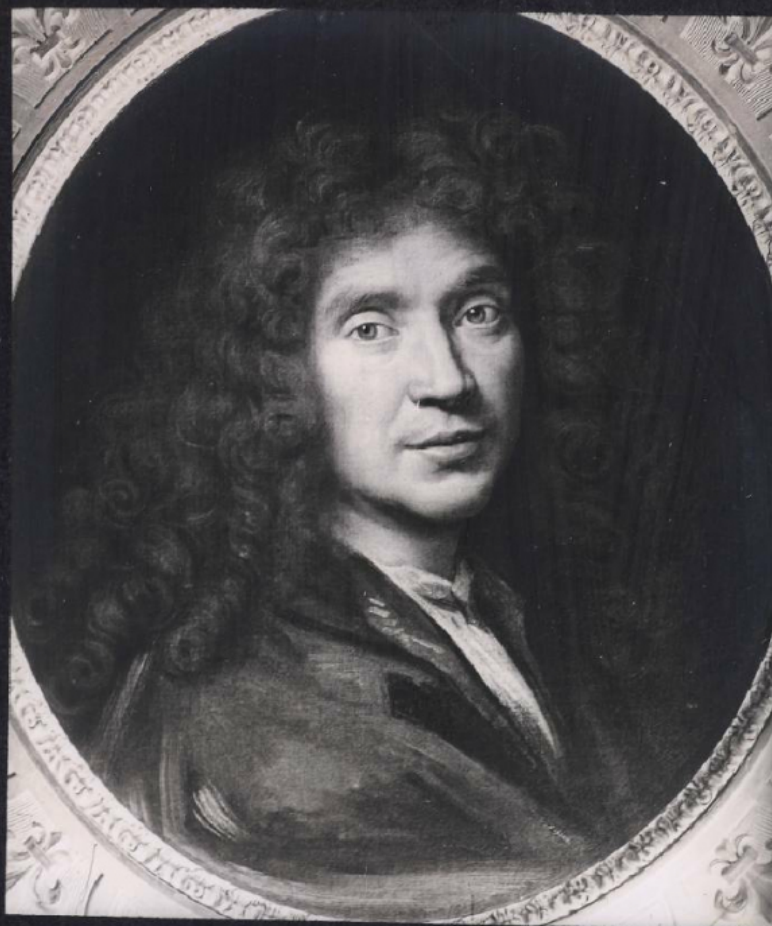

18

MIGNARD
Molière. — Chantilly.

392

PROJECTIONS DE LA MAISON AD. BRAUN & Cie
BRAUN, CLEMENT & Cie. SUCC^{rs}, PARIS.