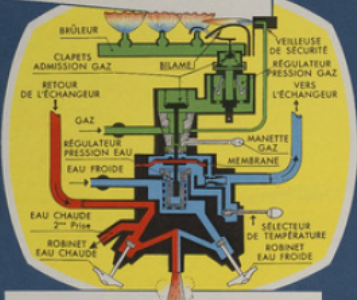

Physique (post-élémentaire et supérieur)

Filière : aucune

Niveau : aucun

Autres descriptions : Langue : Français

ill. en coul.

CHAUFFE - EAU INSTANTANÉ A GAZ 125 mth/mn

DISTRIBUTION 1 POSTE

Débit instantané
4 litres/minute

DISTRIBUTION 2 POSTES

Débit alternatif
sur 2 POSTES

AUTOMATISME ET SÉCURITÉ

Le brûleur s'allume seulement
lorsqu'on puise de l'eau chaude

GAZ NATUREL ET PROPANE

Brûleur spécial
interchangeable

- 1 Enveloppe
- 2 Serpentin
- 3 Corps de chauffe
- 4 Brûleur gaz de ville
- 5 Bilame
- 6 Veilleuse de sécurité
- 7 Valve automatique
- 8 Manette de commande du brûleur
- 9 Sélecteur de température

- Robinet d'eau chaude 10
- Déverseur orientable 11
- Robinet d'eau froide 12
- Arrivée d'eau froide 13
- Régulateur de pression de gaz 14
- Arrivée du gaz 15
- Echangeur à ailettes 16
- Evacuation des gaz brûlés 17
- Déflexeur 18