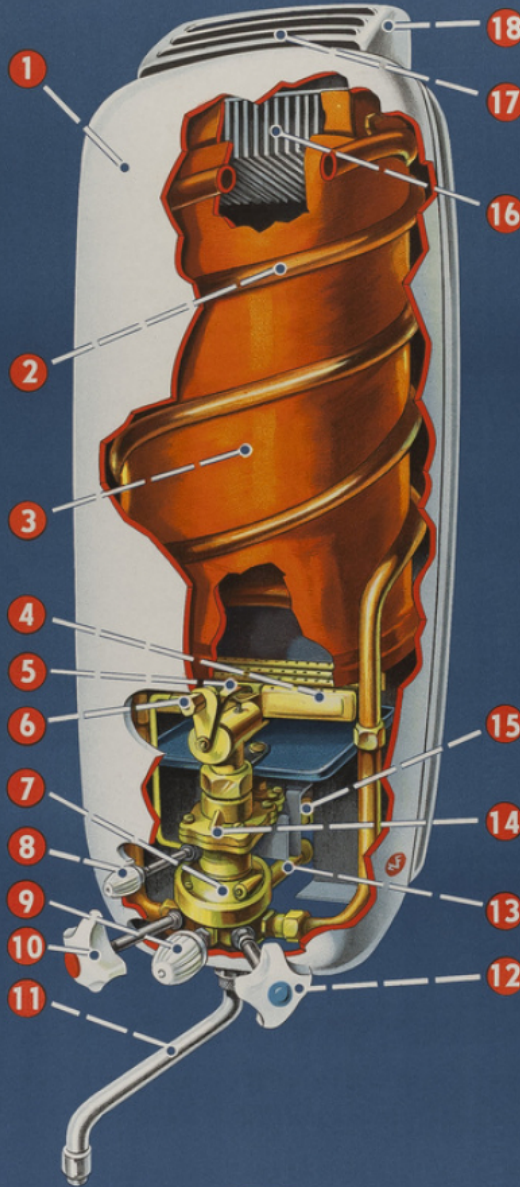

Physique (post-élémentaire et supérieur)

Filière : aucune

Niveau : aucun

Autres descriptions : Langue : Français

ill. en coul.

CHAUFFE - EAU INSTANTANÉ A GAZ 125 mth/mn

DISTRIBUTION 1 POSTE

Débit instantané
4 litres/minute

DISTRIBUTION 2 POSTES

Débit alternatif
sur 2 POSTES

AUTOMATISME ET SÉCURITÉ

Le brûleur s'allume seulement
lorsqu'on puise de l'eau chaude

GAZ NATUREL ET PROPANE

Brûleur spécial
interchangeable

- 1 Enveloppe
- 2 Serpentin
- 3 Corps de chauffe
- 4 Brûleur gaz de ville
- 5 Bilame
- 6 Veilleuse de sécurité
- 7 Valve automatique
- 8 Manette de commande du brûleur
- 9 Sélecteur de température

- Robinet d'eau chaude 10
- Déverseur orientable 11
- Robinet d'eau froide 12
- Arrivée d'eau froide 13
- Régulateur de pression de gaz 14
- Arrivée du gaz 15
- Echangeur à ailettes 16
- Evacuation des gaz brûlés 17
- Déflexeur 18