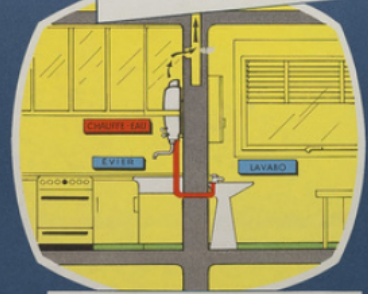

Physique (post-élémentaire et supérieur)

Filière : aucune

Niveau : aucun

Autres descriptions : Langue : Français

ill. en coul.

CHAUFFE - EAU INSTANTANÉ A GAZ 125 mth/mn

DISTRIBUTION 1 POSTE

Débit instantané
4 litres/minute

DISTRIBUTION 2 POSTES

Débit alternatif
sur 2 POSTES

AUTOMATISME ET SÉCURITÉ

Le brûleur s'allume seulement
lorsqu'on puise de l'eau chaude

GAZ NATUREL ET PROPANE

Brûleur spécial
interchangeable

- 1 Enveloppe
- 2 Serpentin
- 3 Corps de chauffe
- 4 Brûleur gaz de ville
- 5 Bilame
- 6 Veilleuse de sécurité
- 7 Valve automatique
- 8 Manette de commande du brûleur
- 9 Sélecteur de température

- Robinet d'eau chaude 10
- Déverseur orientable 11
- Robinet d'eau froide 12
- Arrivée d'eau froide 13
- Régulateur de pression de gaz 14
- Arrivée du gaz 15
- Echangeur à ailettes 16
- Evacuation des gaz brûlés 17
- Déflexeur 18