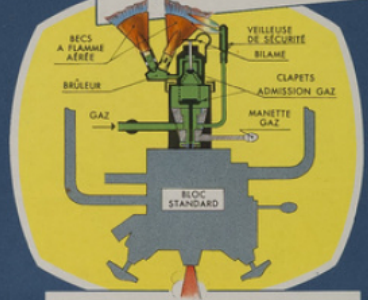

Physique (post-élémentaire et supérieur)

Filière : aucune

Niveau : aucun

Autres descriptions : Langue : Français

ill. en coul.

CHAUFFE - EAU INSTANTANÉ A GAZ 125 mth/mn

DISTRIBUTION 1 POSTE

Débit instantané
4 litres/minute

DISTRIBUTION 2 POSTES

Débit alternatif
sur 2 POSTES

AUTOMATISME ET SÉCURITÉ

Le brûleur s'allume seulement
lorsqu'on puise de l'eau chaude

GAZ NATUREL ET PROPANE

Brûleur spécial
interchangeable

- 1 Enveloppe
- 2 Serpentin
- 3 Corps de chauffe
- 4 Brûleur gaz de ville
- 5 Bilame
- 6 Veilleuse de sécurité
- 7 Valve automatique
- 8 Manette de commande du brûleur
- 9 Sélecteur de température

- Robinet d'eau chaude 10
- Déverseur orientable 11
- Robinet d'eau froide 12
- Arrivée d'eau froide 13
- Régulateur de pression de gaz 14
- Arrivée du gaz 15
- Echangeur à ailettes 16
- Evacuation des gaz brûlés 17
- Déflexeur 18