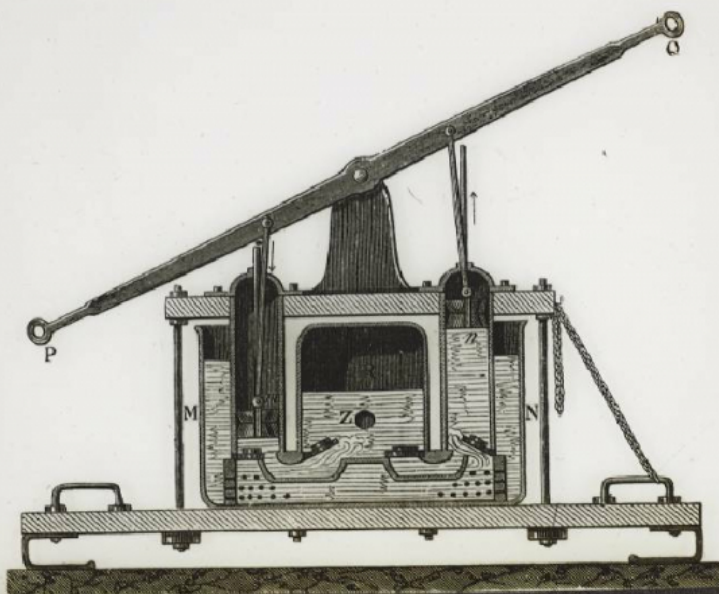

1844
Bombas a vapor: Quilbe