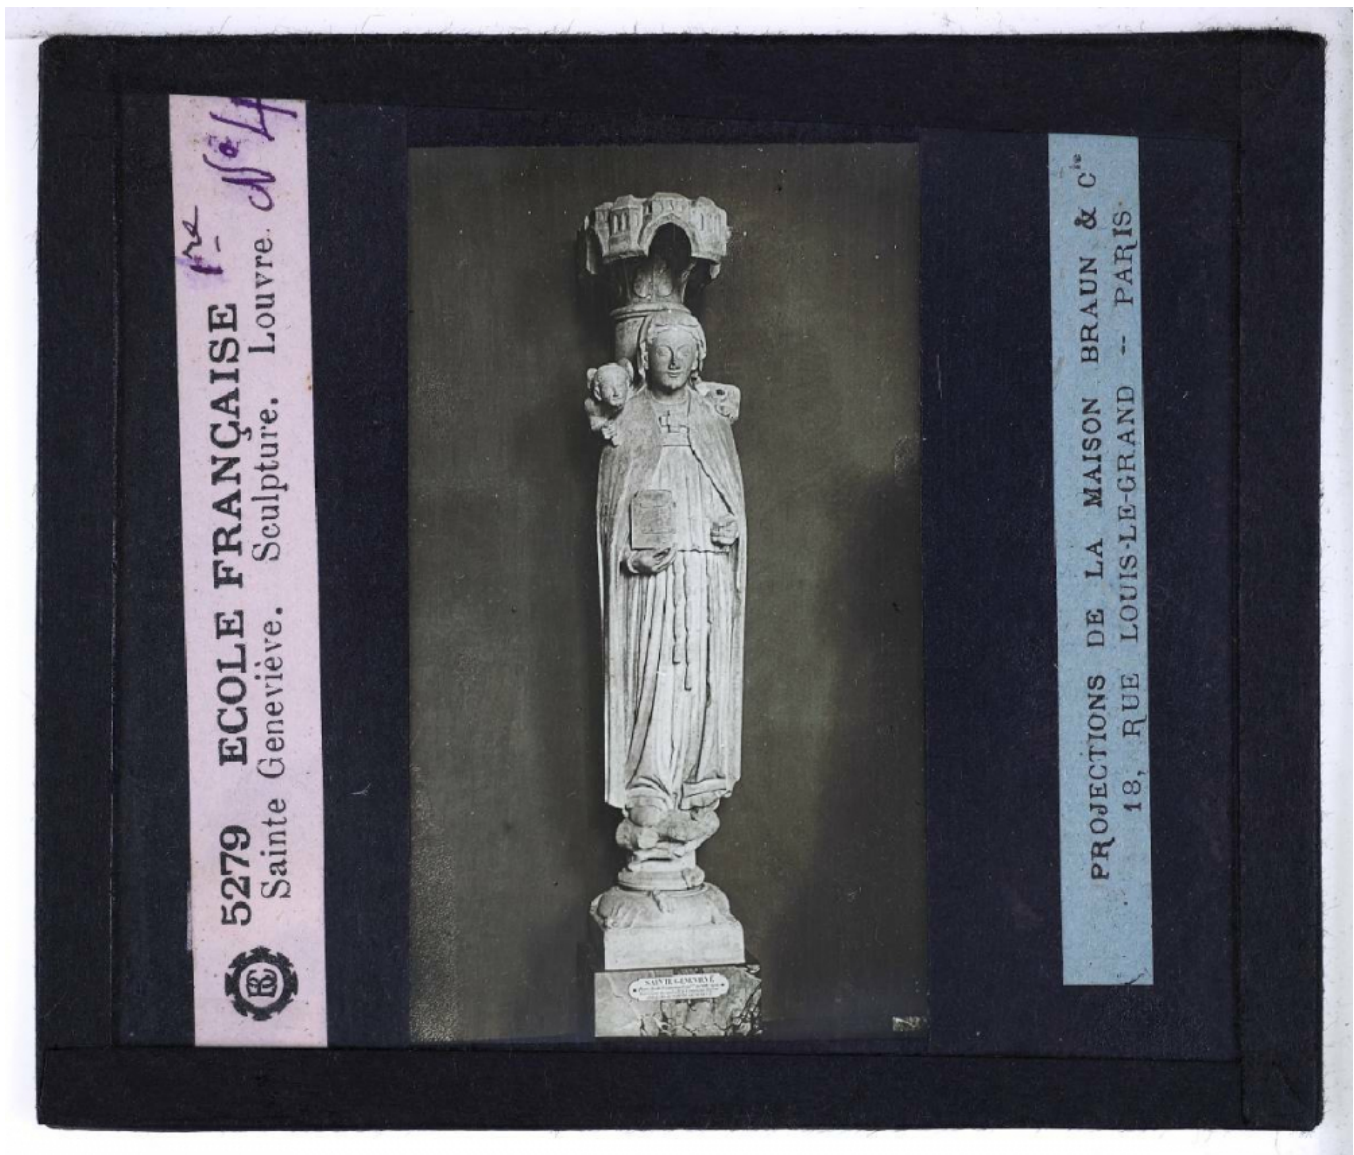


La Sculpture française du Moyen-Âge et de la Renaissance au Musée du Louvre. Sainte Geneviève.

Numéro d'inventaire : 0003.00706.4

Type de document : plaque de vue sur verre photographique

Éditeur : Projections de la Maison Braun & Cie (18 rue Louis-le-Grand Paris)

Date de création : 1914 (restituée)

Collection : A- Histoire, beaux-arts, littérature

Description : Positif sur verre

Mesures : hauteur : 85 mm ; largeur : 100 mm

Notes : Vue extraite d'une série diffusée par le Musée pédagogique. Se reporter à la brochure descriptive de la série : 3-706-28.

Mots-clés : Diapositives et films fixes, vues sur verre pour projection lumineuse

Histoire de l'Art

Filière : aucune

Niveau : aucun

Autres descriptions : Langue : Français
ill.

5279 **ECOLE FRANÇAISE**
Sainte Geneviève. Sculpture. Louvre.