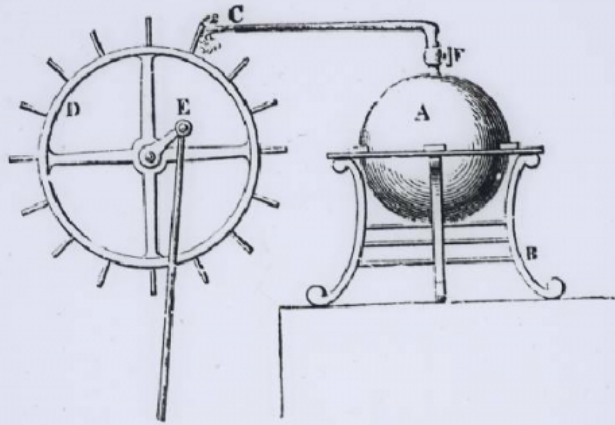

Collection : D- Sciences sociales

Description : Positif sur verre

Mesures : hauteur : 85 mm ; largeur : 100 mm

Notes : Vue extraite d'une série diffusée par le Musée pédagogique. Se reporter à la brochure descriptive de la série : 3-613-25.

Mots-clés : Diapositives et films fixes, vues sur verre pour projection lumineuse

Leçons de choses et de sciences (élémentaire)

Filière : aucune

Niveau : aucun

Autres descriptions : Langue : Français
ill.