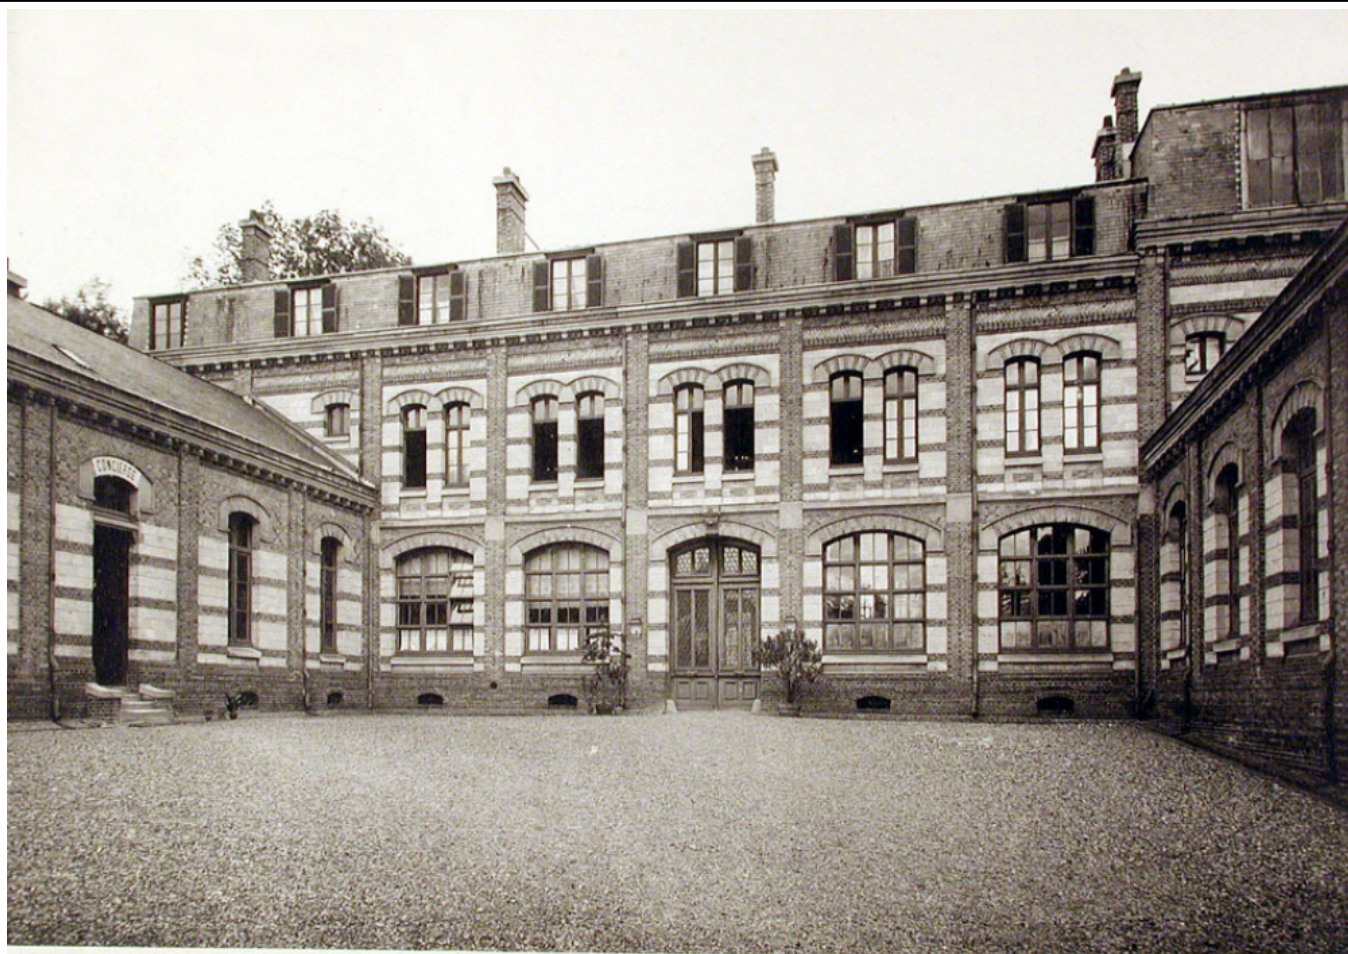

Cour d'Entrée