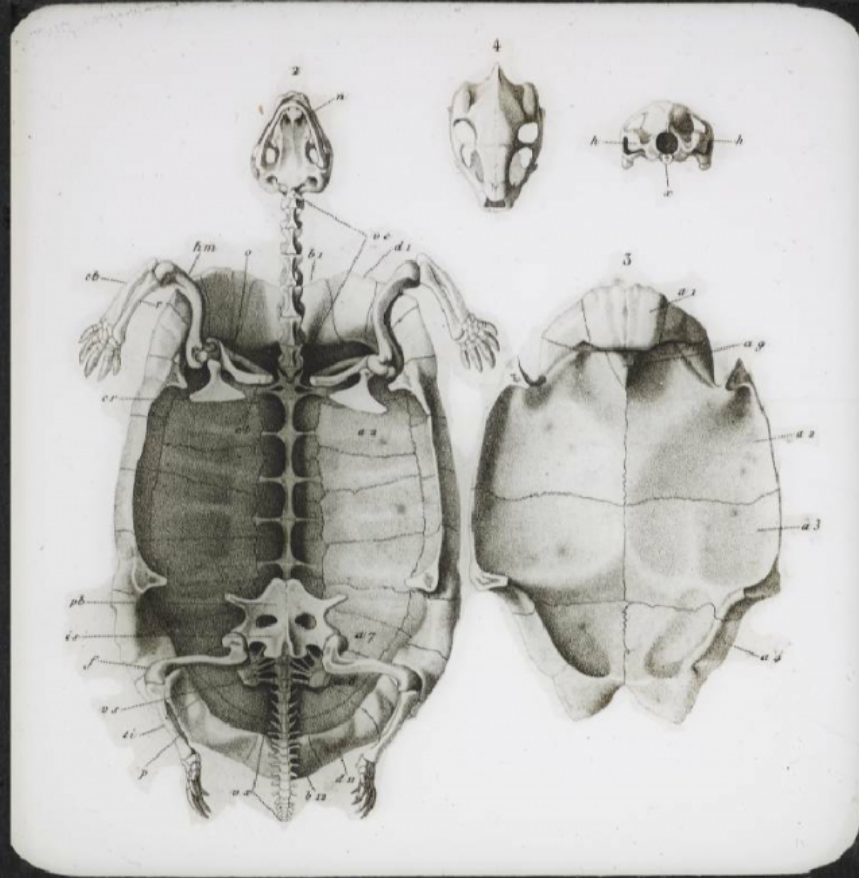


Reptiles et amphibiens. Squelette d'une tortue de terre.

Numéro d'inventaire : 0003.00481.15

Type de document : plaque de vue sur verre photographique

Période de création : 4e quart 19e siècle

Date de création : 1898 (restituée)

Collection : C- Sciences

Description : Positif sur verre

Mesures : hauteur : 85 mm ; largeur : 100 mm

Notes : Vue extraite d'une série diffusée par le Musée pédagogique. Se reporter à la brochure descriptive de la série : 3-481-25.

Mots-clés : Diapositives et films fixes, vues sur verre pour projection lumineuse

Leçons de choses et de sciences (élémentaire)

Filière : aucune

Niveau : aucun

Autres descriptions : Langue : Français
ill.

Tortue de terre