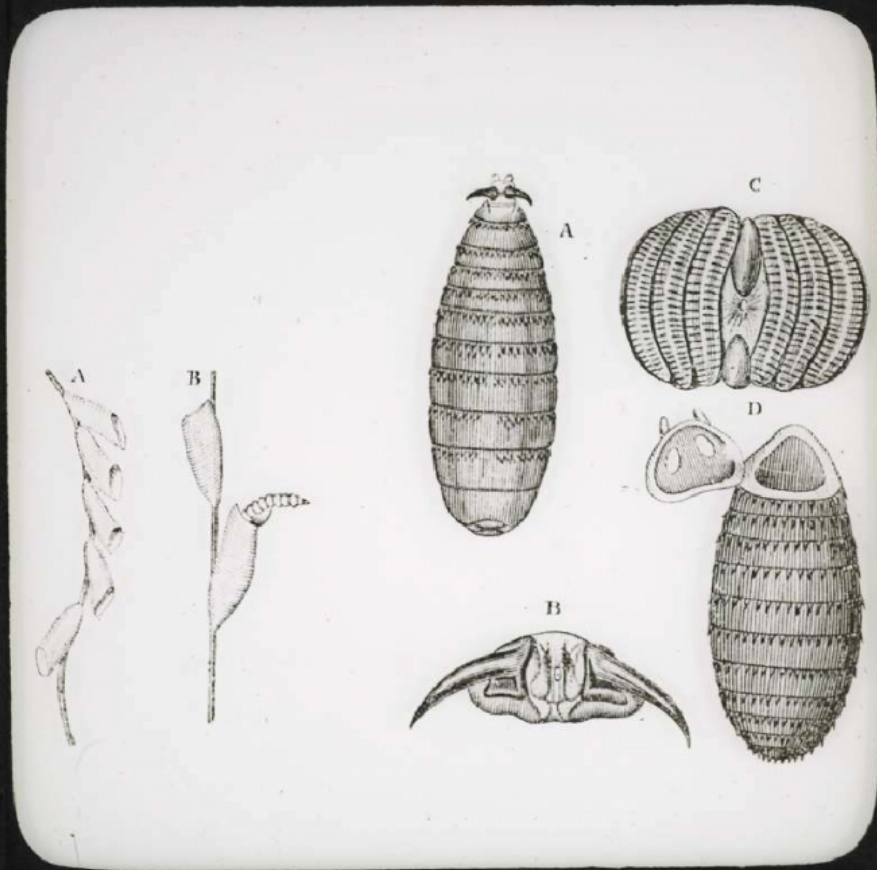


Les Parasites des animaux domestiques. Œufs de Gastrophilus fixés aux poils.

Numéro d'inventaire : 0003.00456.23

Type de document : plaque de vue sur verre photographique

Date de création : 1906 (restituée)

Collection : C- Sciences

Description : Positif sur verre

Mesures : hauteur : 85 mm ; largeur : 100 mm

Notes : Vue extraite d'une série diffusée par le Musée pédagogique. Se reporter à la brochure descriptive de la série : 3-456-26.

Mots-clés : Diapositives et films fixes, vues sur verre pour projection lumineuse
Leçons de choses et de sciences (élémentaire)

Filière : aucune

Niveau : aucun

Autres descriptions : Langue : Français
ill.