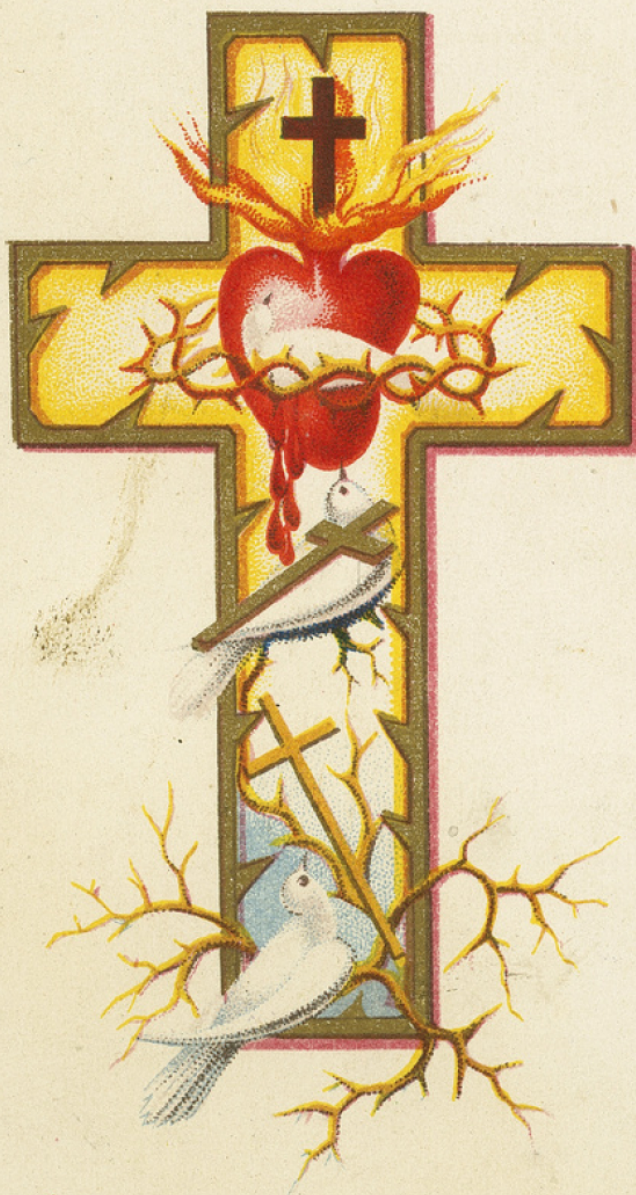

Le Chemin du Cœur de Jésus .

Bonamy Edit. Poitiers

N° 161.

Déposé.