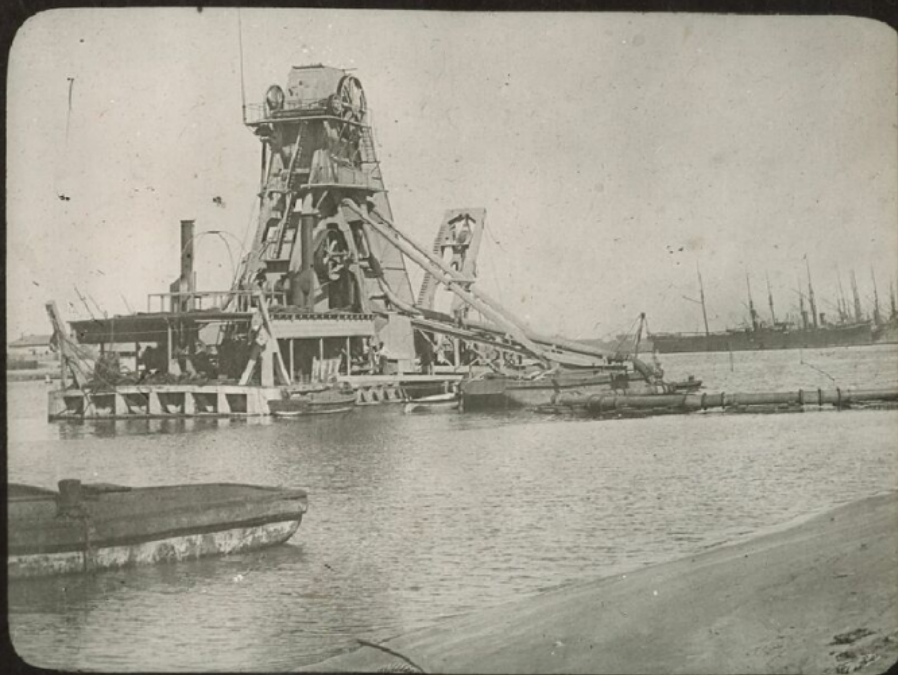

9

N° 130
9
Park à Saïd. Dredge