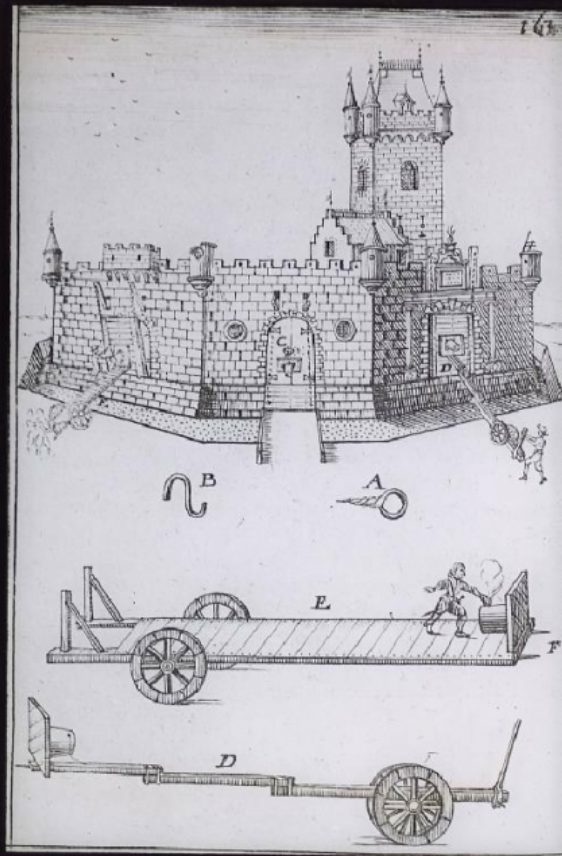


L'Armée à l'époque de Louis XIV. Le pétard et son emploi.

Numéro d'inventaire : 0003.00870.9

Type de document : plaque de vue sur verre photographique

Date de création : 1917 (restituée)

Collection : A- Histoire, beaux-arts, littérature

Description : Positif sur verre

Mesures : hauteur : 85 mm ; largeur : 100 mm

Notes : Vue extraite d'une série diffusée par le Musée pédagogique. Se reporter à la brochure descriptive de la série : 3-870-25.

Mots-clés : Diapositives et films fixes, vues sur verre pour projection lumineuse

Histoire et mythologie

Filière : aucune

Niveau : aucun

Autres descriptions : Langue : Français
ill.

9
L'année à l'usage de Louis XIV
Le potard et son emploi.