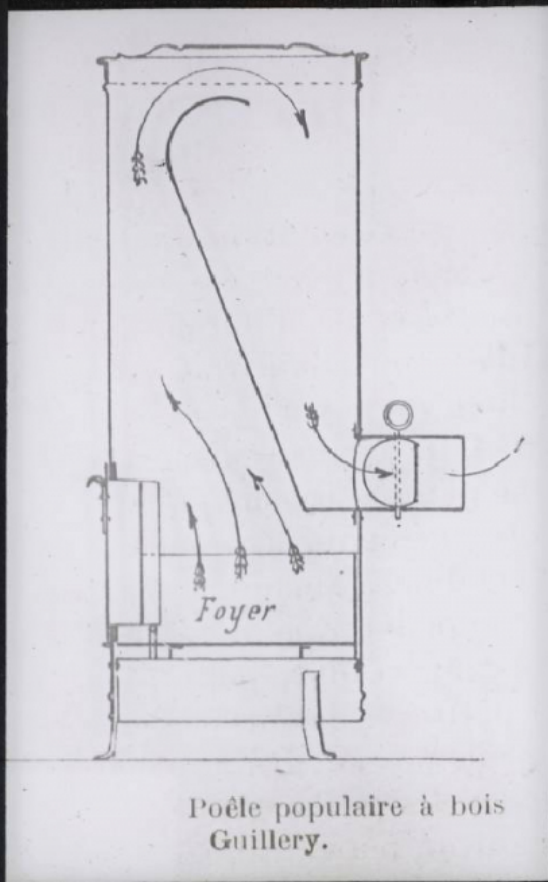

RM
N.º 94365
Le Chauffage
N.º 9 Poêle populaire à bois Guillery