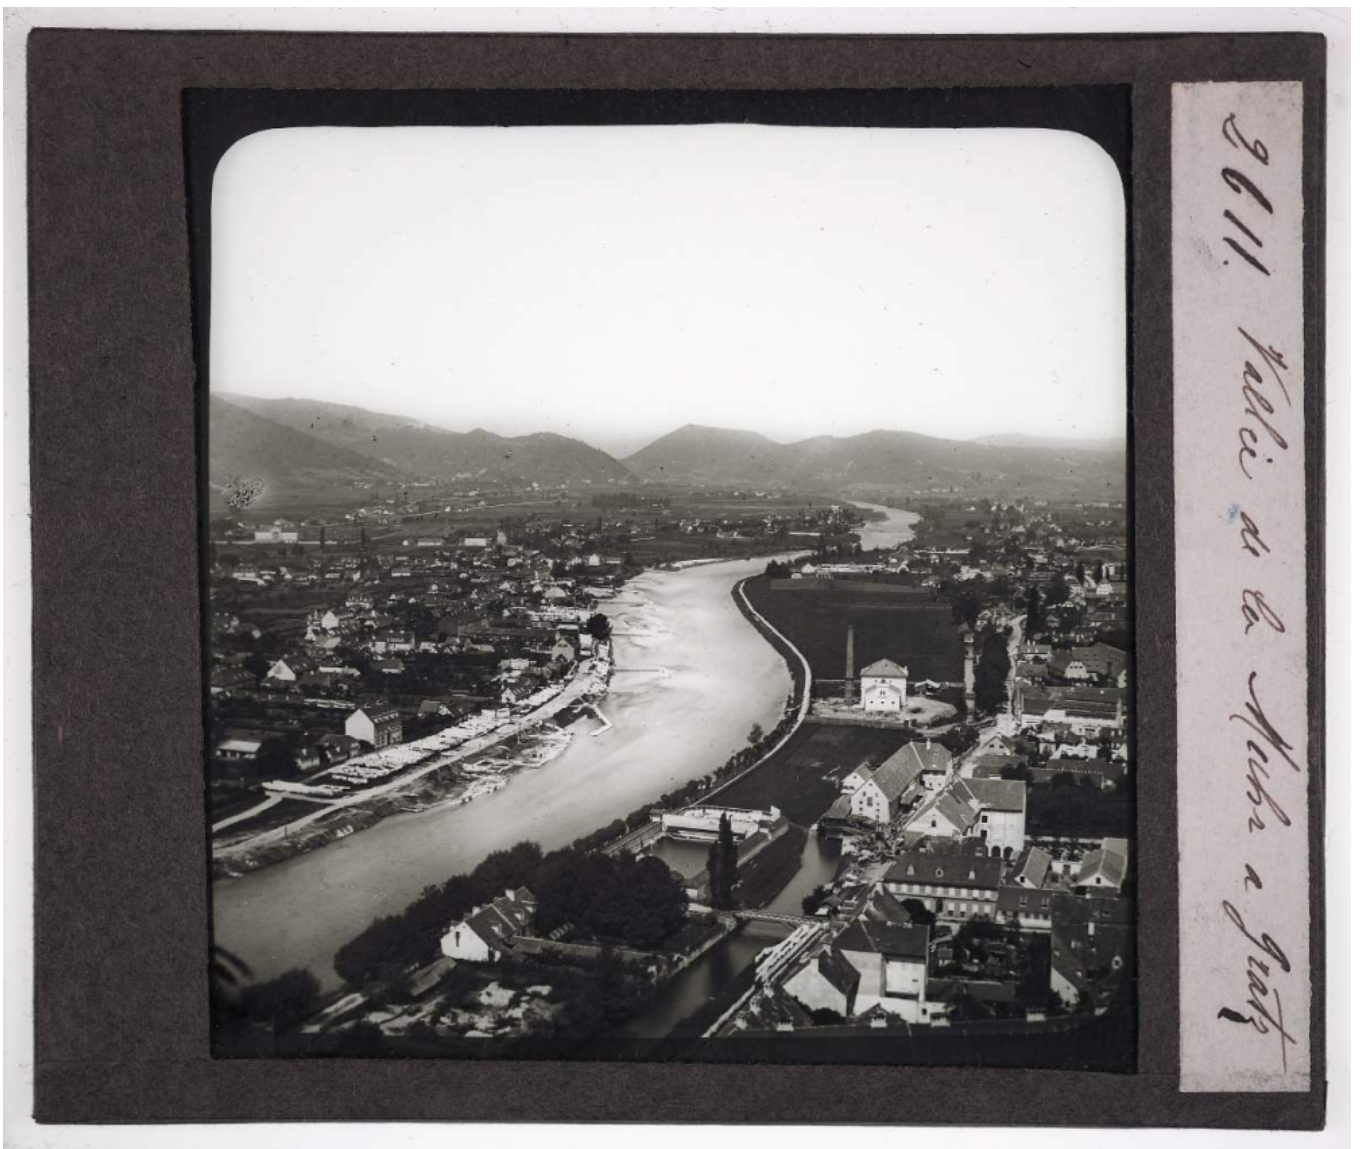

2611. Valce de la Nueva a Guay