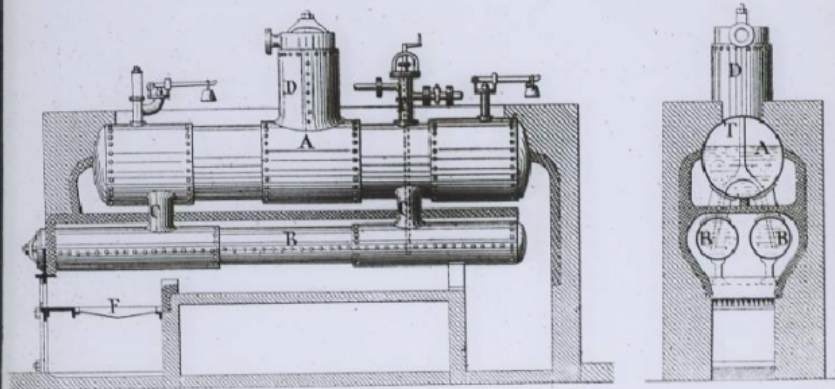

*Series of 67 Chambers &
No. 14 Bourdeaux 14*