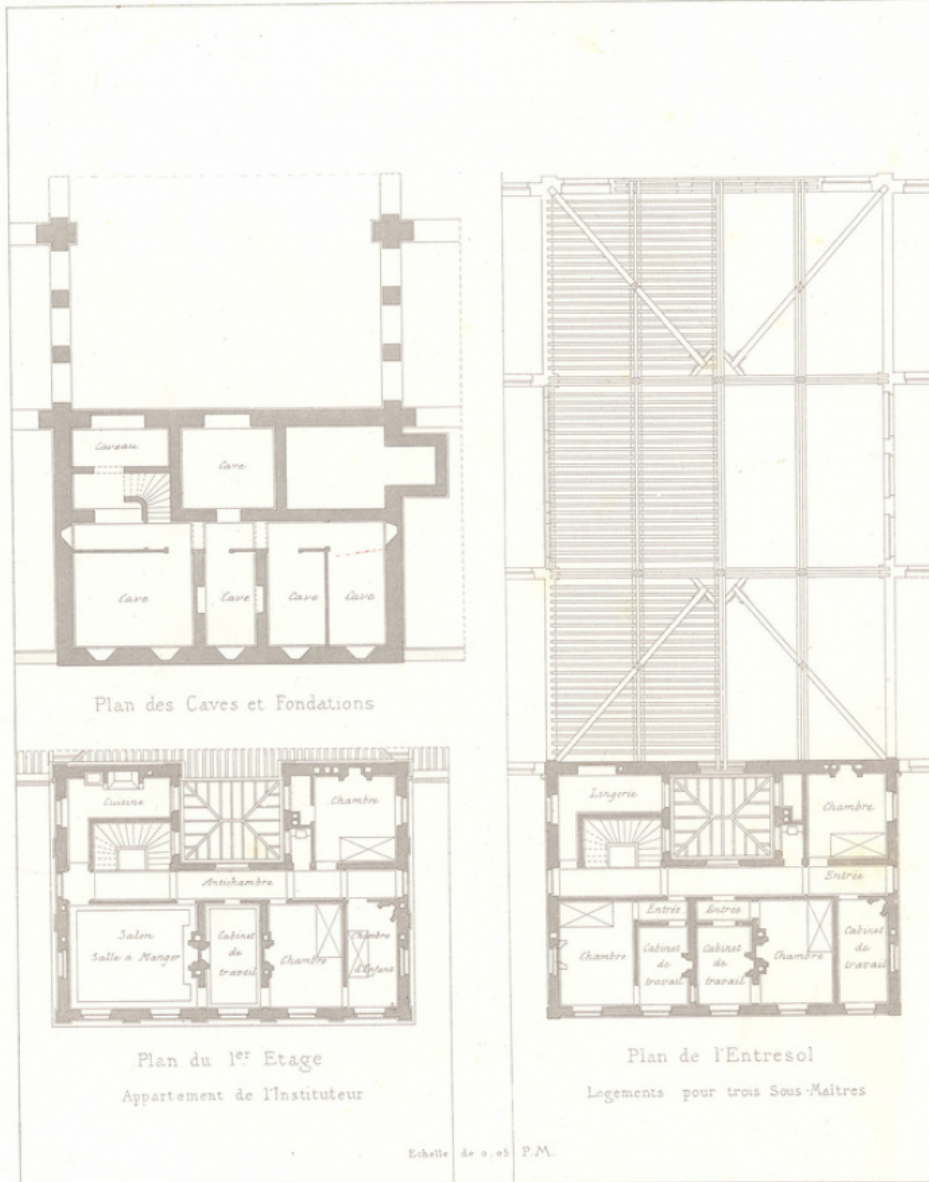

Date de création : 1872

Inscriptions :

- lieu d'impression inscrit : Paris

Matériau(x) et technique(s) : papier Canson

Description : Feuille imprimée en noir et blanc au recto.

Mesures : hauteur : 34,1 cm ; largeur : 26,1 cm

Notes : Planche issue de la publication Moniteur des architectes, année 1872, Pl. 64. Plan des caves et fondations, plan du 1er étage : appartement de l'instituteur, plan de l'entresol : logements pour trois sous-maîtres. Échelle de 0,05 PM.

Mots-clés : Bâtiments scolaires : Écoles primaires

Filière : École primaire élémentaire

Historique : Antoine Durand a obtenu un premier pris pour les écoles de Boulogne-sur-Seine en 1872.

Représentations : vue d'architecture : école

Autres descriptions : Langue : français
ill.

Objets associés : 2023.35.68

MONITEUR DES ARCHITECTES

ANNÉE 1872.

PL. 64.

Imp Lemerier et C^{ie} Paris

Guillaumot fils sc.

ÉCOLES DE BOULOGNE-S-SEINE