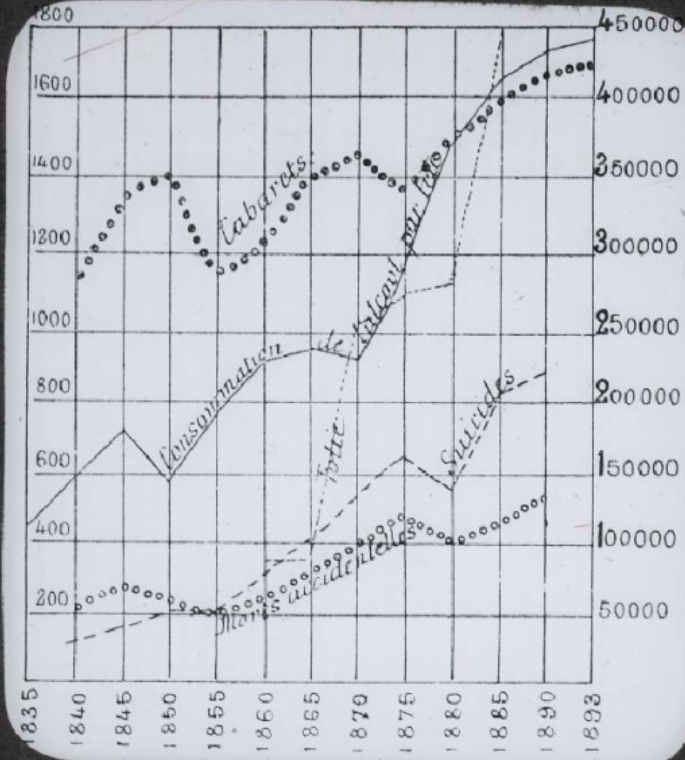

Période de création : 1er quart 20e siècle

Date de création : 1900 (vers)

Collection : E- Divers

Description : Positif sur verre

Mesures : hauteur : 85 mm ; largeur : 100 mm

Notes : Vue extraite d'une série diffusée par le Musée pédagogique. Mention imprimée : "Collection de l'Union Française antialcoolique. Soc. contre l'us. des boiss. spirit. - Paris, 5 rue de Pontoise."

Fig. 7. — Graphique d'ensemble des méfaits de l'alcool.

S. 54
N. 46