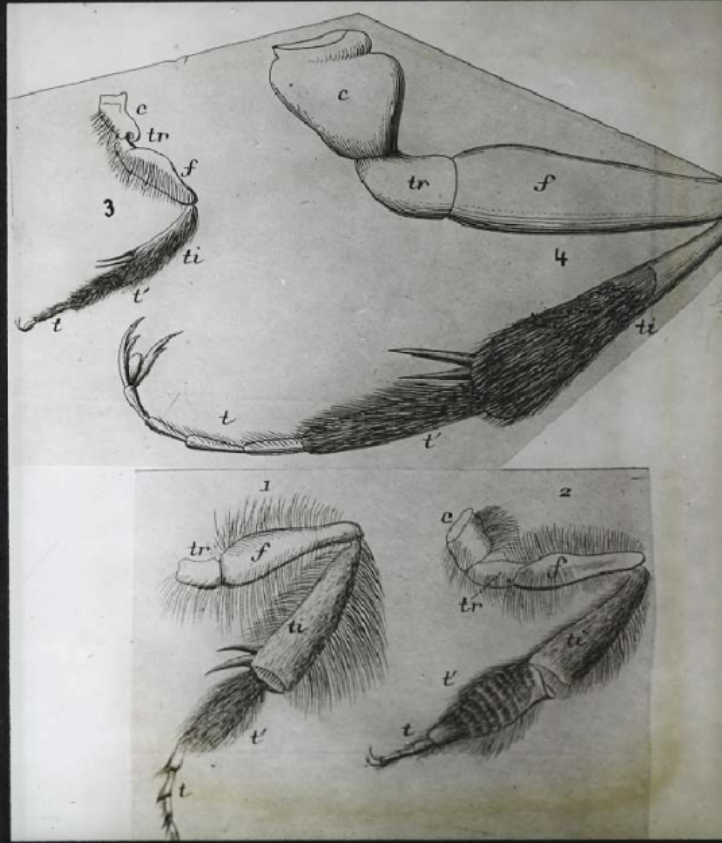

2804/23

Prolegae florale. Pate de Nombus 1ere
instarum - Pate de agnis miltifica - 23
Pate de prosoptis variegata