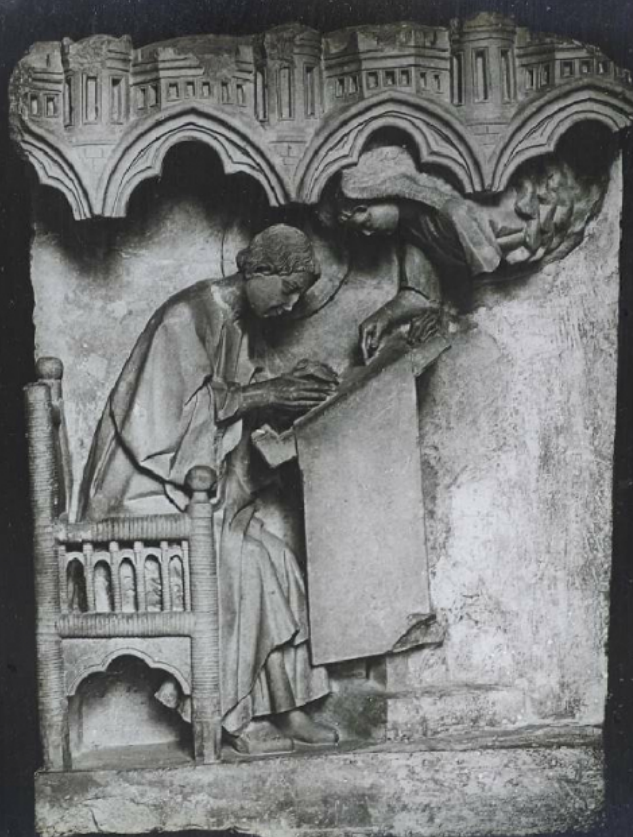

## La Sculpture française du Moyen-Âge et de la Renaissance au Musée du Louvre. Saint Mathieu écrivant sous la dictée de l'ange.

**Numéro d'inventaire** : 0003.00706.6

**Type de document** : plaque de vue sur verre photographique

**Notes** : Vue extraite d'une série diffusée par le Musée pédagogique. Se reporter à la brochure descriptive de la série : 3-706-28.

**Mots-clés** : Diapositives et films fixes, vues sur verre pour projection lumineuse

Histoire de l'Art

**Filière** : aucune

**Niveau** : aucun

**Autres descriptions** : Langue : Français  
ill.

5280 **ECOLE FRANÇAISE**

Saint Mathieu écrivain sous la dictée de l'ange.

*I série  
no. 6*

*176/6*