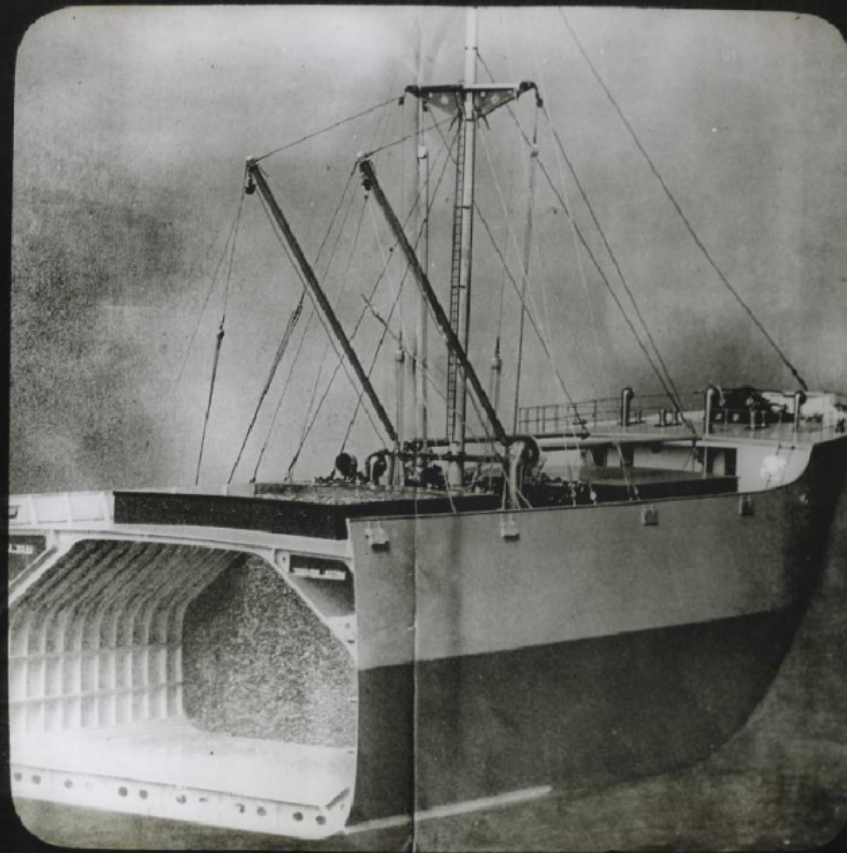


La Puissance de la mécanique moderne. Un cargo-boat pour le transport du charbon et des minerais.

Numéro d'inventaire : 0003.00614.14

Type de document : plaque de vue sur verre photographique

Date de création : 1912 (restituée)

Collection : D- Sciences sociales

Description : Positif sur verre

Mesures : hauteur : 85 mm ; largeur : 100 mm

Notes : Vue extraite d'une série diffusée par le Musée pédagogique. Se reporter à la brochure descriptive de la série : 3-614-27.

La me i'armerie moderne
Un cargo-boat pour le transport
de charbon et des minerais 14