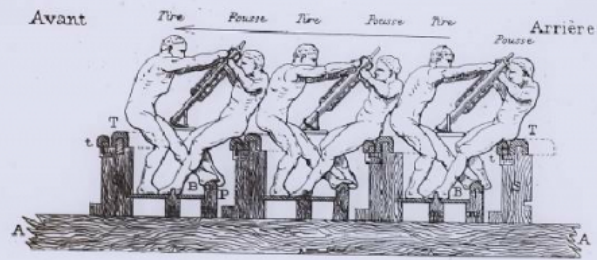

Date de création : 1904 (restituée)

Collection : A- Histoire, beaux-arts, littérature

Description : Positif sur verre

Mesures : hauteur : 85 mm ; largeur : 100 mm

Notes : Vue extraite d'une série diffusée par le Musée pédagogique. Se reporter à la brochure descriptive de la série : 3-938-23.

Mots-clés : Diapositives et films fixes, vues sur verre pour projection lumineuse
Histoire et mythologie

Filière : aucune

Niveau : aucun

Autres descriptions : Langue : Français
ill.

M 149
N°6
+
Specimens artificielles
p. 225
206