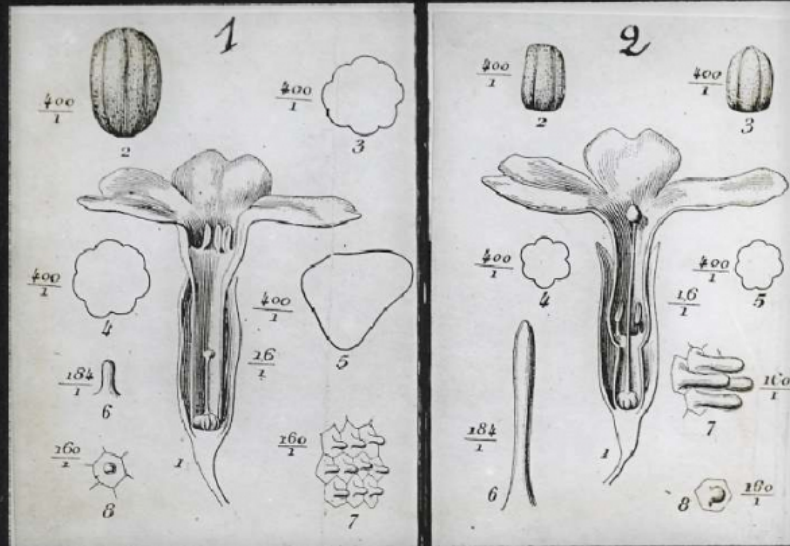

## Biologie florale. Primula Elatine microstyla et macrostylée.

**Numéro d'inventaire** : 0003.00382.18

**Type de document** : plaque de vue sur verre photographique

**Date de création** : 1913 (restituée)

**Collection** : C- Sciences

**Description** : Positif sur verre

**Mesures** : hauteur : 85 mm ; largeur : 100 mm

**Notes** : Vue extraite d'une série diffusée par le Musée pédagogique. Se reporter à la brochure descriptive de la série : 3-382-27.

**Mots-clés** : Diapositives et films fixes, vues sur verre pour projection lumineuse  
Sciences naturelles (post-élémentaire et supérieur)

**Filière** : aucune

**Niveau** : aucun

**Autres descriptions** : Langue : Français  
ill.

2304/18

*Biologie florale: Primula relative  
microstylis et macrostylis 18*