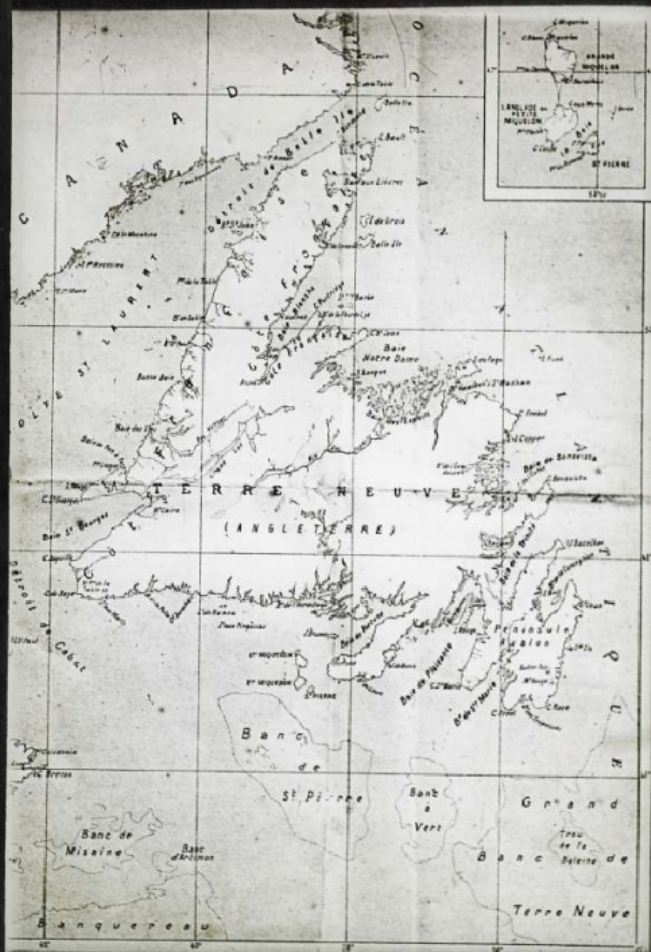

## Les Iles. Carte. Ile Terre neuve.

**Numéro d'inventaire** : 0003.00345.7

**Type de document** : plaque de vue sur verre photographique

**Date de création** : 1909 (restituée)

**Collection** : B- Géographie, voyages

**Description** : Positif sur verre

**Mesures** : hauteur : 85 mm ; largeur : 100 mm

**Notes** : Vue extraite d'une série diffusée par le Musée pédagogique. Se reporter à la brochure descriptive de la série : 3-345-27.

**Mots-clés** : Diapositives et films fixes, vues sur verre pour projection lumineuse  
Géographie

**Filière** : aucune

**Niveau** : aucun

**Autres descriptions** : Langue : Français  
ill.

109  
No 921  
Carte de Terre neuve  
No 9