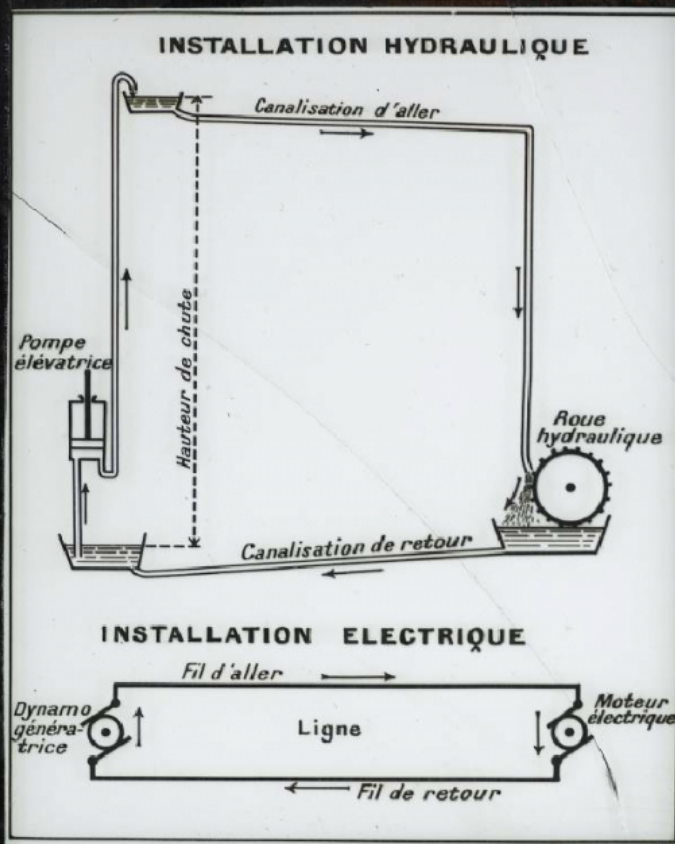

367
Installation hydraulique
Installation électrique