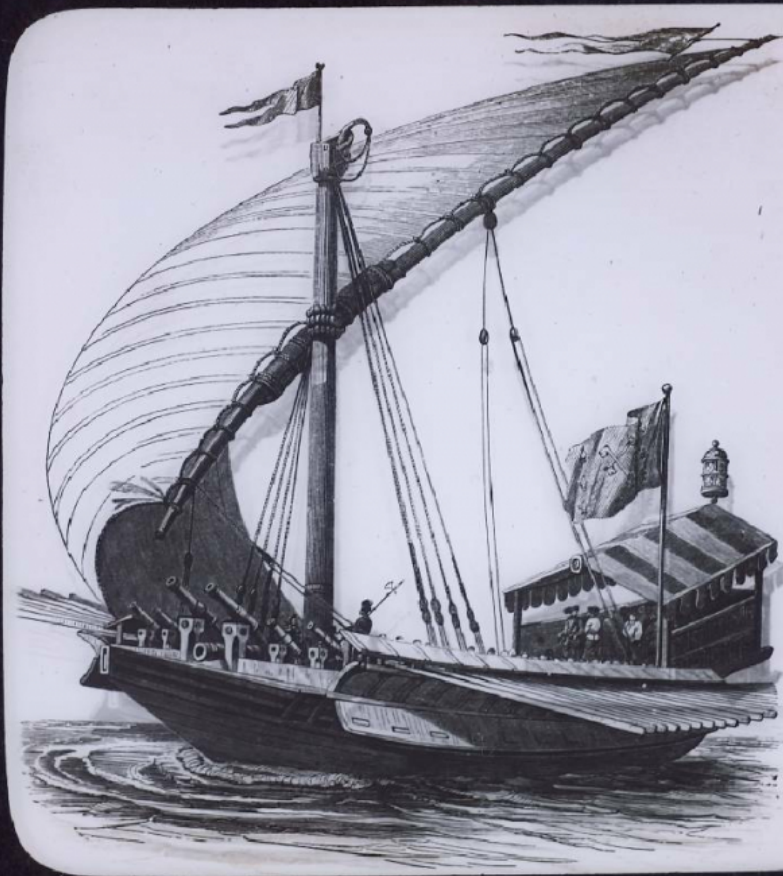

RM
S^o: 295
N^o: 13
Galles jayhald