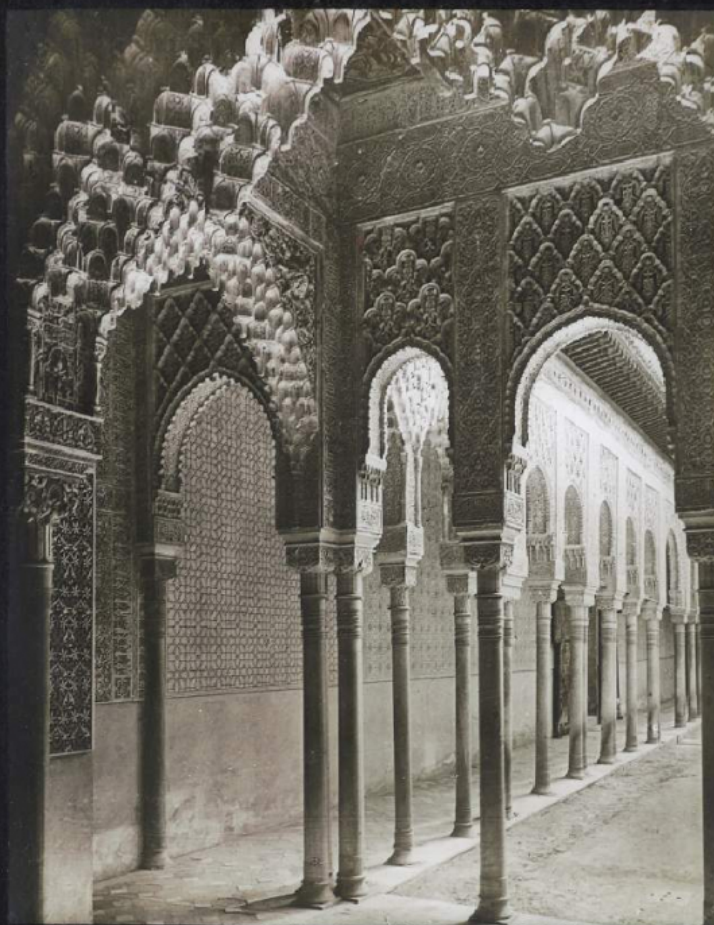

77 **ART MUSULMAN**
Alhambra de Grenade. La Galerie.

PROJECTIONS DE LA MAISON AD. BRAUN & Cie
BRAUN, CLÉMENT & Cie, SUCC^{rs}, PARIS.