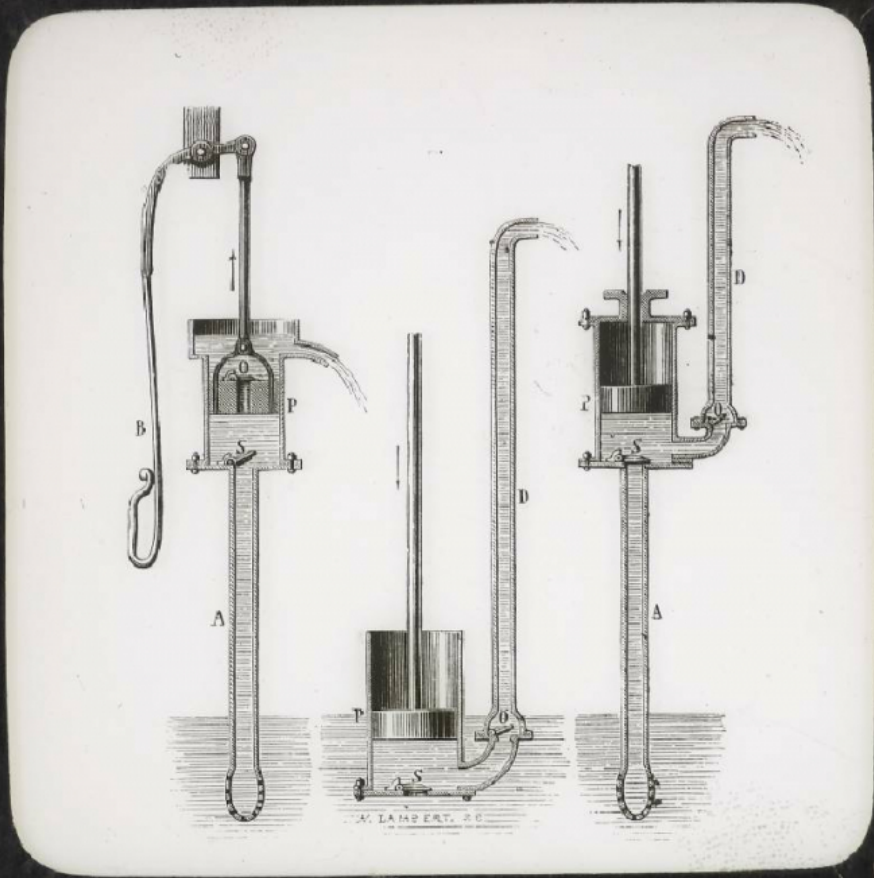


Le Gaz. Pompe aspirante et foulante : 3 coupes.

Numéro d'inventaire : 0003.00582.7

Type de document : plaque de vue sur verre photographique

Période de création : 1er quart 20e siècle

Date de création : 1900 (vers)

Collection : C- Sciences

Description : Positif sur verre

Mesures : hauteur : 85 mm ; largeur : 100 mm

Notes : Vue extraite d'une série diffusée par le Musée pédagogique. Extrait des physiques de M. Ganot avec autorisation speciale

Mots-clés : Diapositives et films fixes, vues sur verre pour projection lumineuse
Leçons de choses et de sciences (élémentaire)

Filière : aucune

Niveau : aucun

Autres descriptions : Langue : Français
ill.