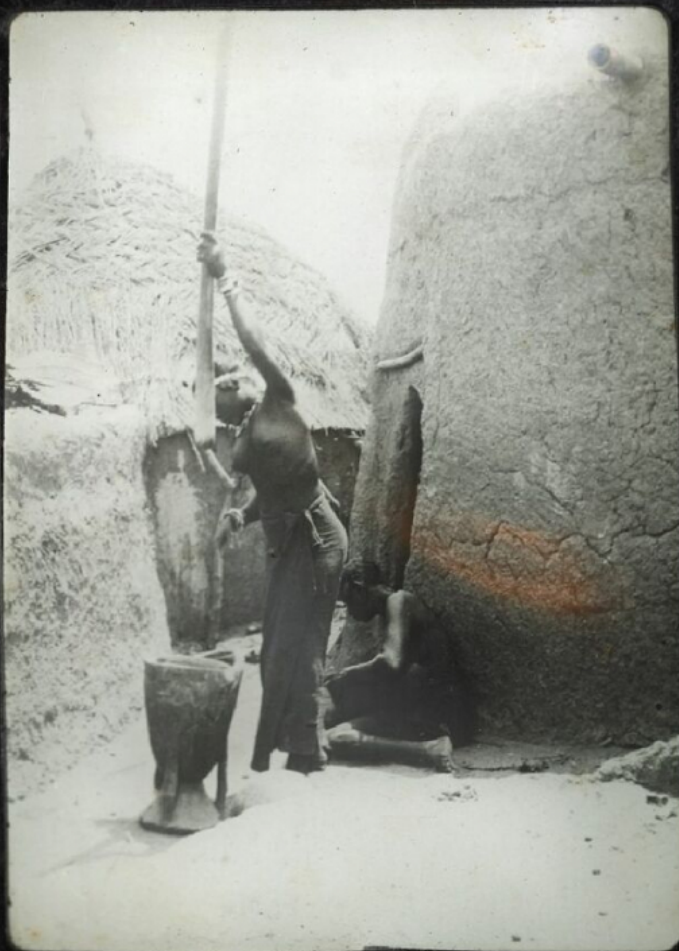

Projections J. PENARD - 103, Rue Damrémont, PARIS

SÉRIE

Cameroon (Mission photo) Filice
Nde mil au Village Tchereva (Jordan)

13