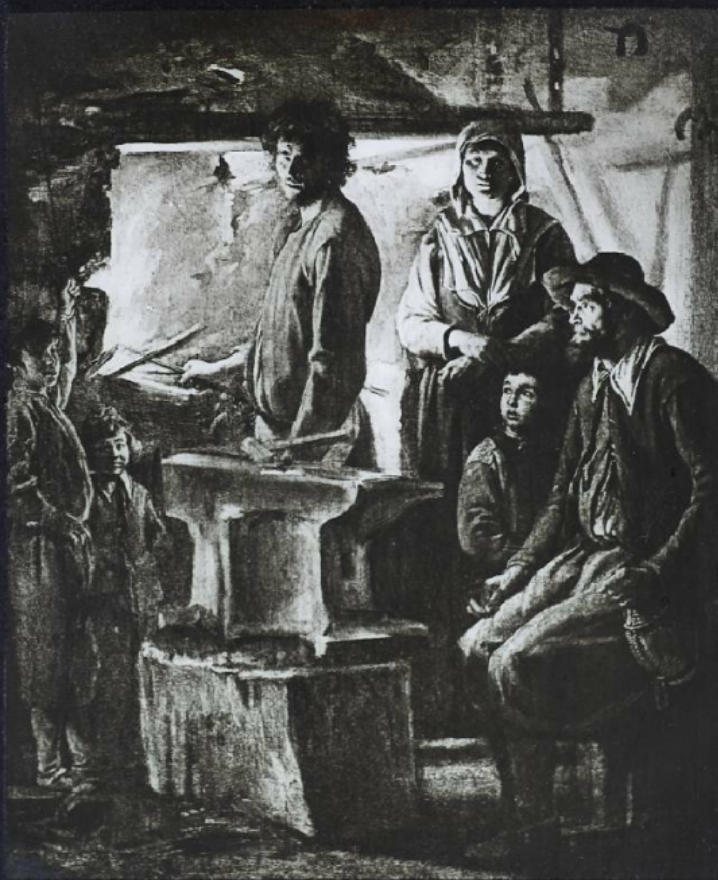


La Peinture française au XVIIe siècle. Le Nain. Un maréchal dans sa forge. Louvre.

Numéro d'inventaire : 0003.00699.6

Auteur(s) : Le Nain

Type de document : plaque de vue sur verre photographique

Éditeur : Projections de la Maison Ad. Braun & Cie / Braun, Clément & Cie, Succrs (Paris)

Mots-clés : Diapositives et films fixes, vues sur verre pour projection lumineuse

Histoire de l'Art

Filière : aucune

Niveau : aucun

Autres descriptions : Langue : Français

ill.

6

3265

LE NANI

Un maréchal daus sa forge. Louvre.

PROJECTIONS DE LA MAISON AD. BRAUN & C^{ie}
BRAUN, CLEMENT & C^{ie} SUCC^{rs}, PARIS.