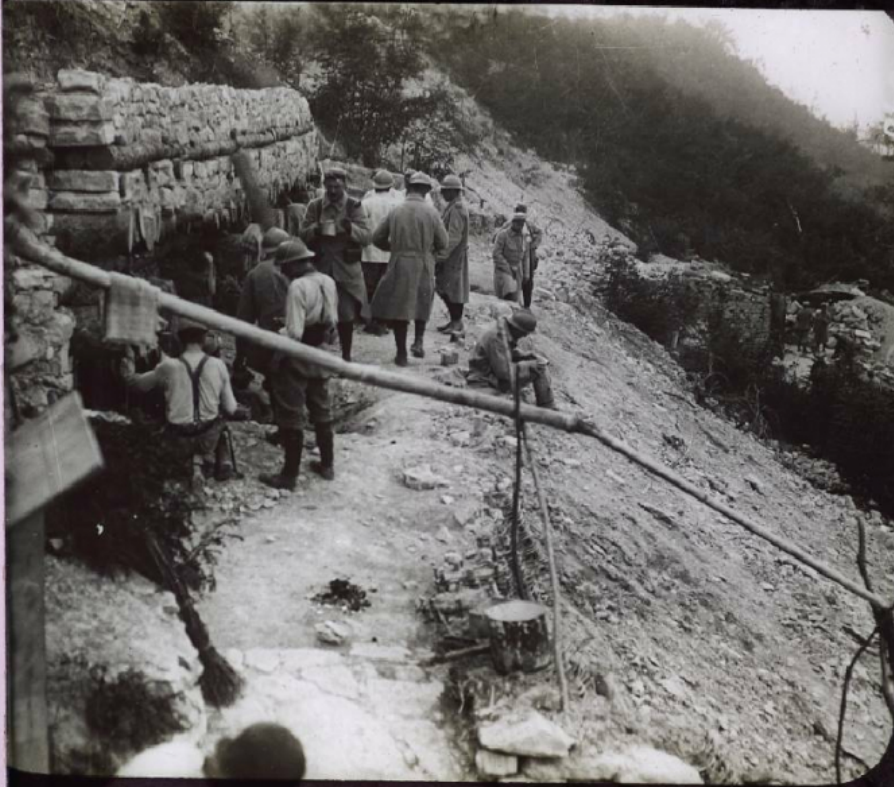

155/14

de la Jannée à l'actuelle
14. Région de l'ouest - Abria à
Haut de côteau