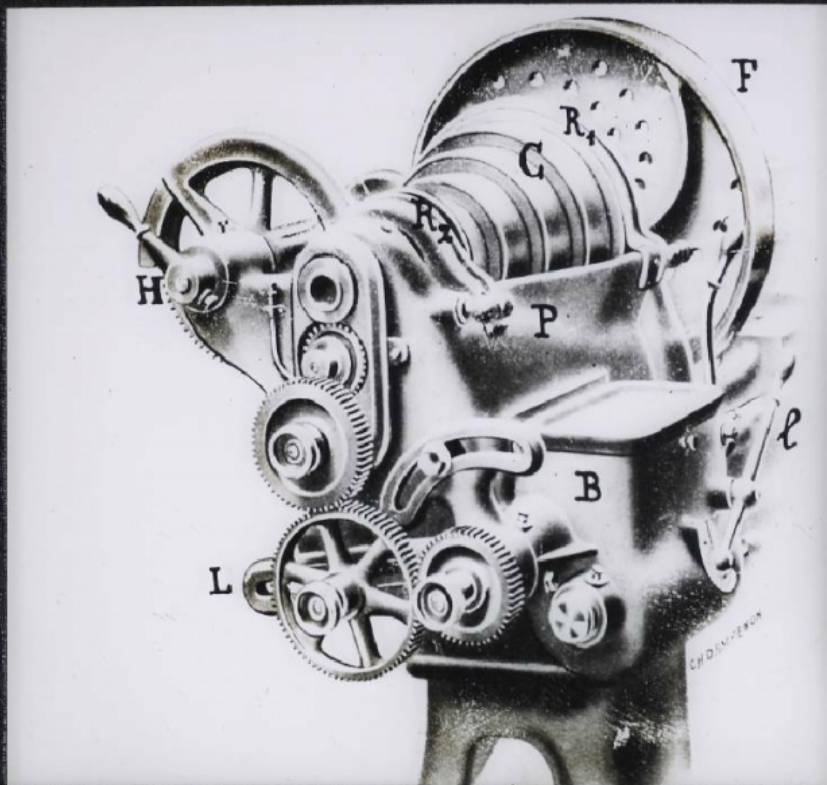


Les Machines-outils. Première partie : le tour. Détails du tour précédent vu du côté de la lyre.

Numéro d'inventaire : 0003.00611.17

Type de document : plaque de vue sur verre photographique

Éditeur : Projections Molteni, Radiguet & Massiot

Période de création : 1er quart 20e siècle

Date de création : 1900 (vers)

Collection : D- Sciences sociales

Description : Positif sur verre

Mesures : hauteur : 85 mm ; largeur : 100 mm

Notes : Vue extraite d'une série diffusée par le Musée pédagogique. Se reporter à la brochure descriptive de la série : 3-611-27.

Mots-clés : Diapositives et films fixes, vues sur verre pour projection lumineuse

Production artisanale et industrielle

Filière : aucune

Niveau : aucun

Autres descriptions : Langue : Français

ill.

RM
S^{no} 163
N^o 17
Détails du tour précédent
sur du côté de la tête
Jue
1840