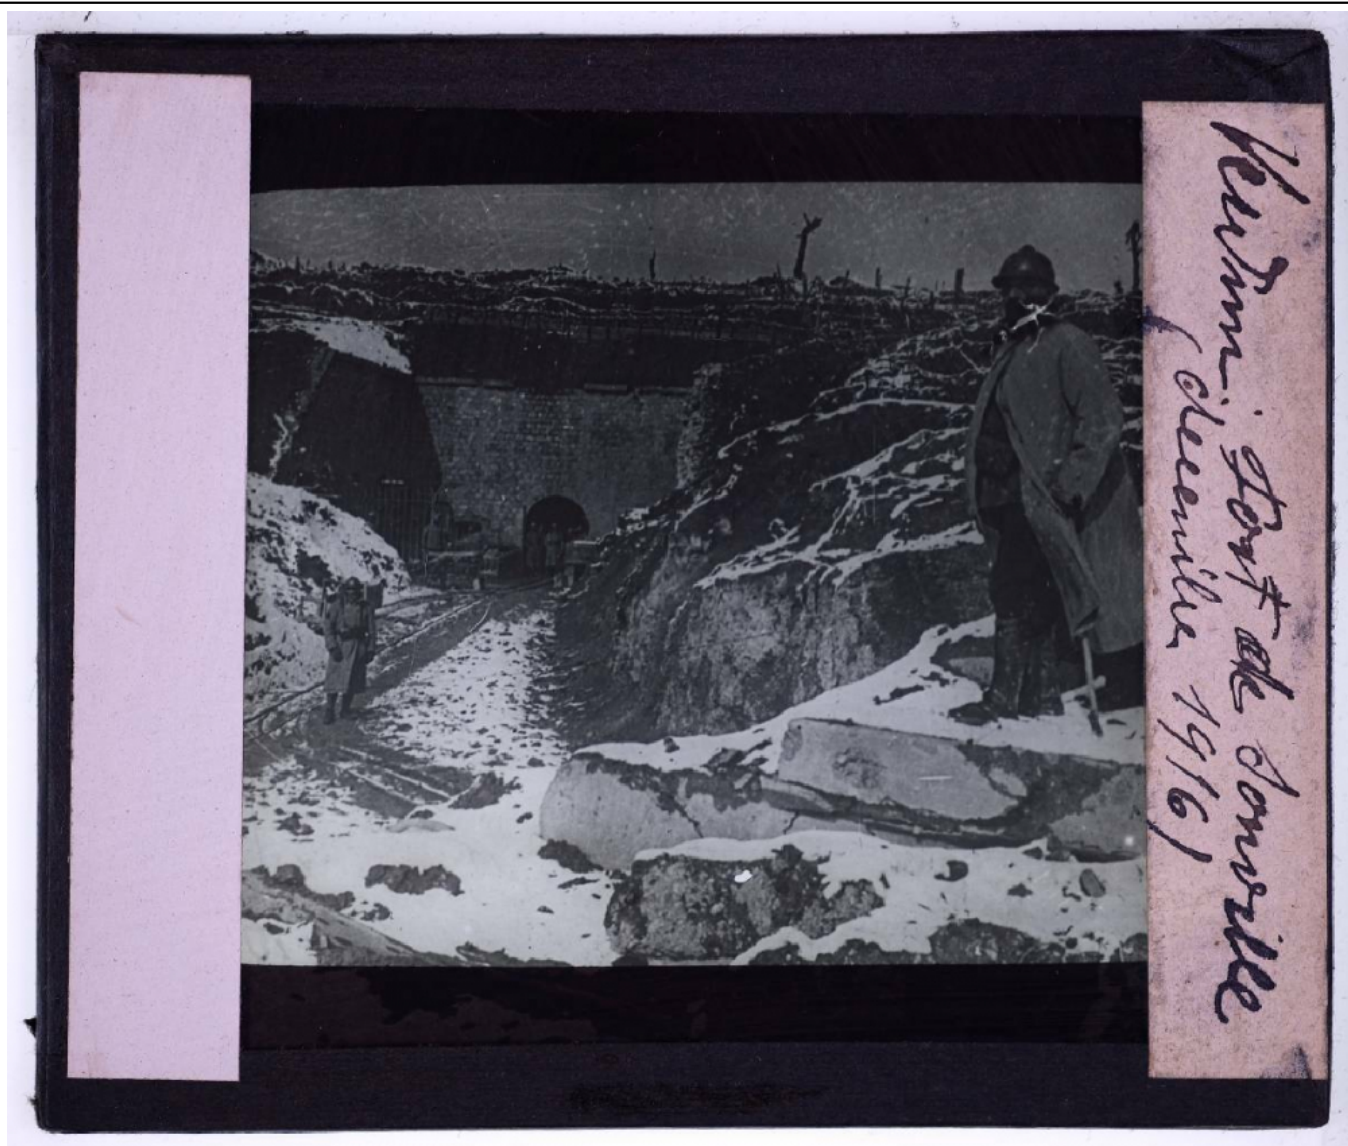

Kermanshah: Fort de Jomville
(Cheremille 1916)