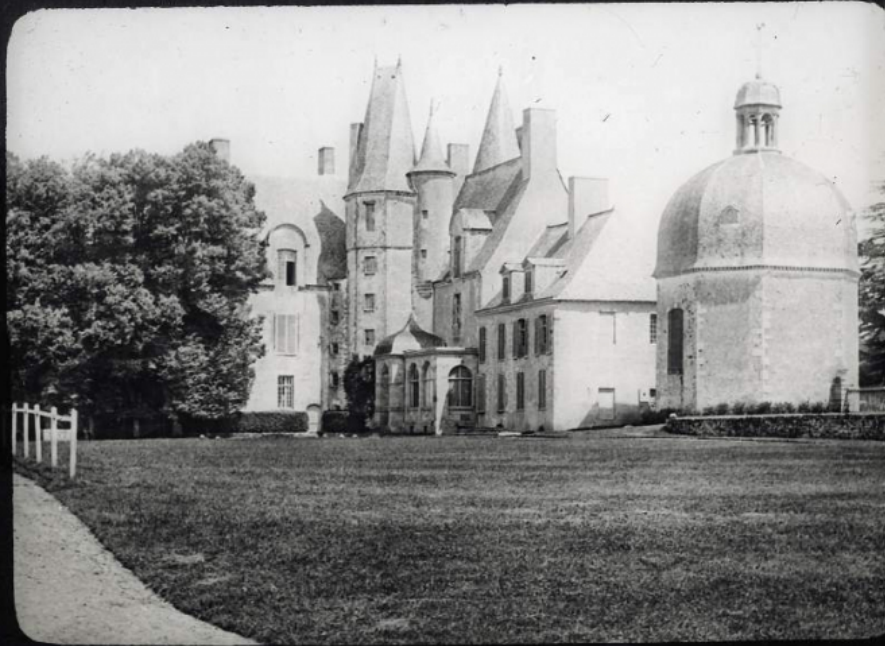

1re série
Château des Rochers
près Vitte
N° 0384