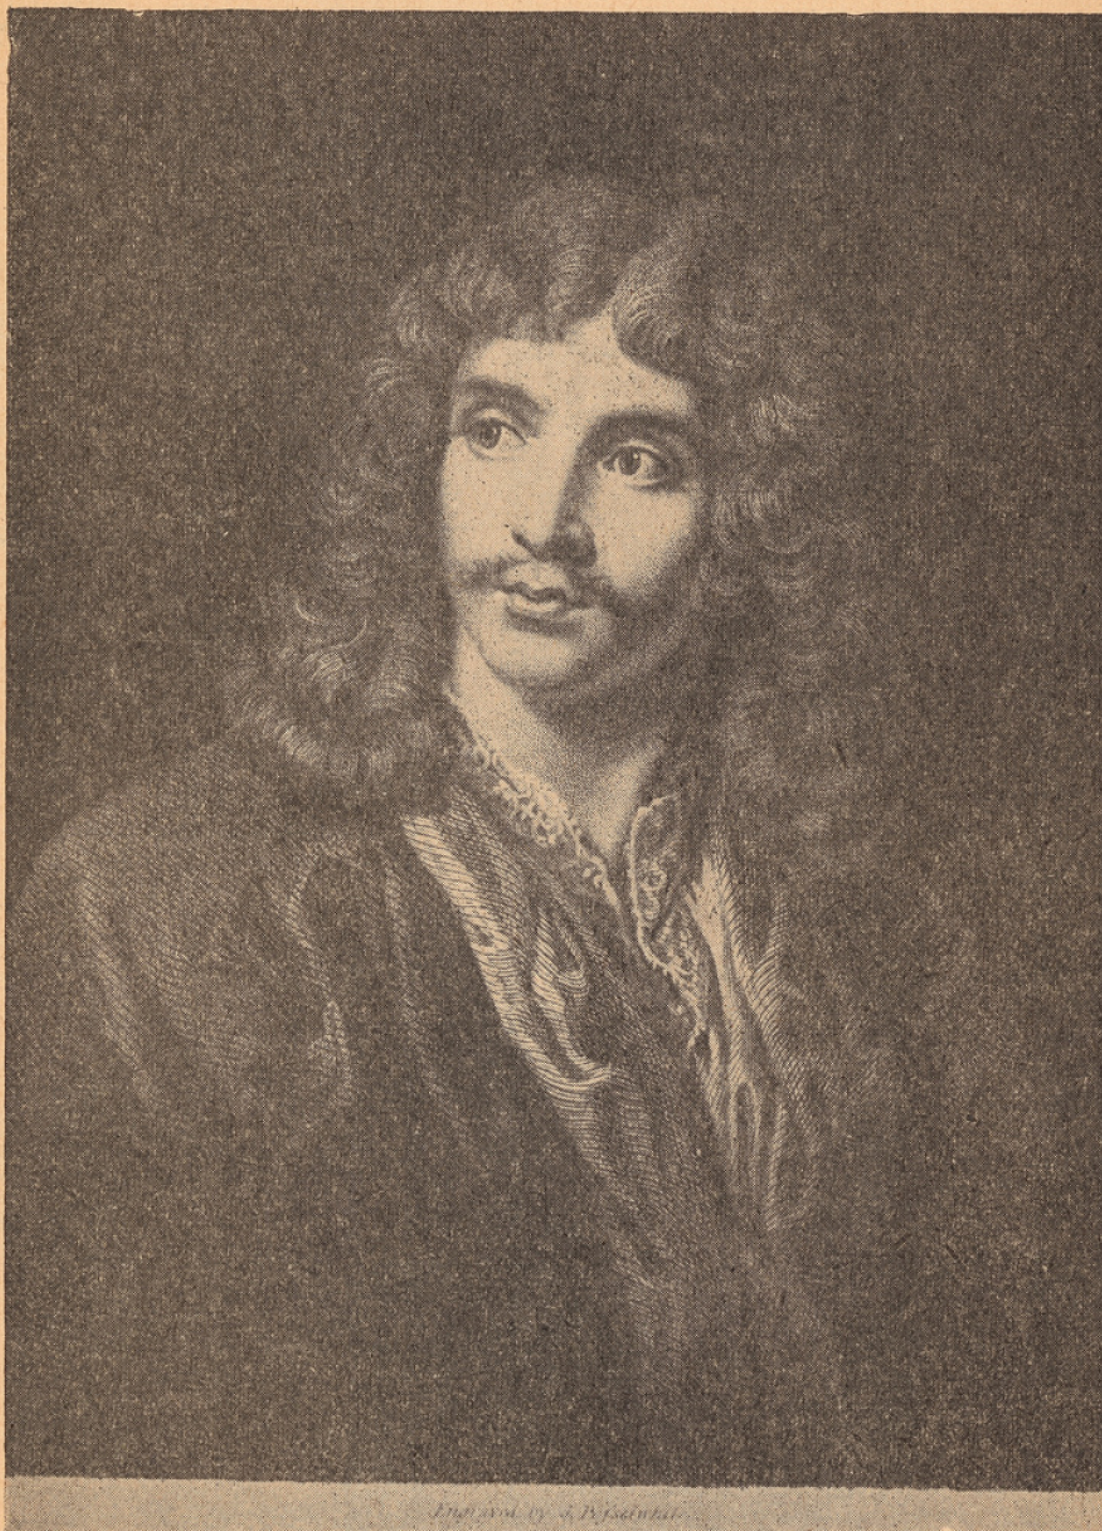


Scènes choisies de Molière. 6e et 5e des lycées et collèges.

Numéro d'inventaire : 1977.02282

Auteur(s) : Maurice Rat

Molière

Type de document : livre scolaire

Éditeur : Nathan (Fernand) (18, rue Monsieur-le-Prince Paris)

Nombre de pages : 126

ill.

Sommaire : Avant-propos Table des matières

MAURICE RAT

SCÈNES CHOISIES
DE MOLIÈRE

CLASSES DE SIXIÈME et DE CINQUIÈME
des Lycées et Collèges

COLLECTION NOUVELLE
D'HUMANITÉS FRANÇAISES
PUBLIÉE SOUS LA DIRECTION
DE MAURICE RAT

FERNAND NATHAN, ÉDITEUR

PORTRAIT DE MOLIÈRE

Ce portrait, l'un des plus beaux que nous ayons de Molière, nous montre l'écrivain encore jeune : visage aux grands yeux tendres, à la bouche généreuse, à la physiologie franche et douce.

MOLIÈRE JOUANT LA COMÉDIE

Molière était à la fois auteur et acteur. Le voici, grimaçant et souriant, dans le rôle de Sganarelle.