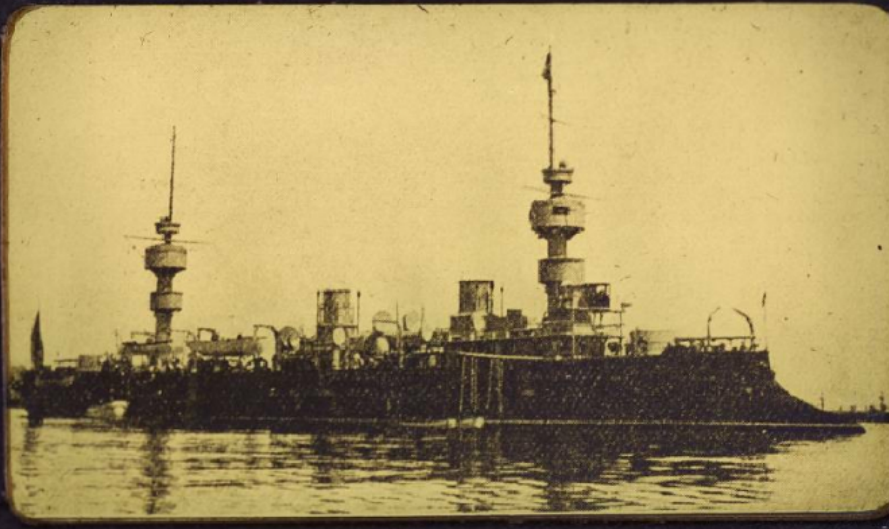

N° 7 croiseur français Bruix
Canton

156/4