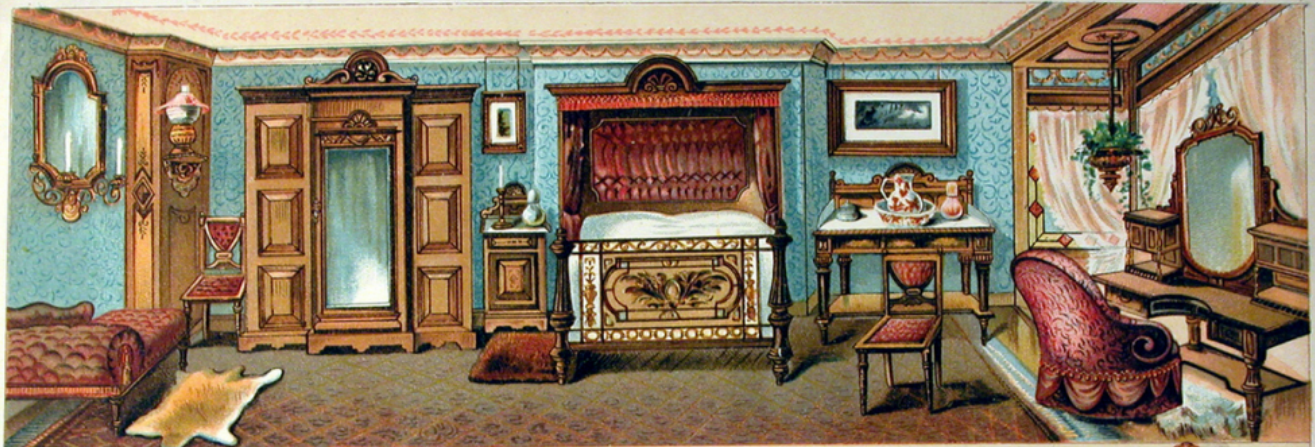

Mesures : hauteur : 244 mm ; largeur : 323 mm

Notes : dans la partie supérieure, représentation d'une chambre bourgeoise avec des éléments du mobilier capitonnés dans la partie inférieure, série de dessins représentant quelques pièces du mobilier de la chambre à coucher et les objets de la chambre avec leur légende. Il n'y a pas de signature dans la gravure au dos de la feuille, pages de manuel de lecture

ill. en coul.

LA CHAMBRE A COUCHER.