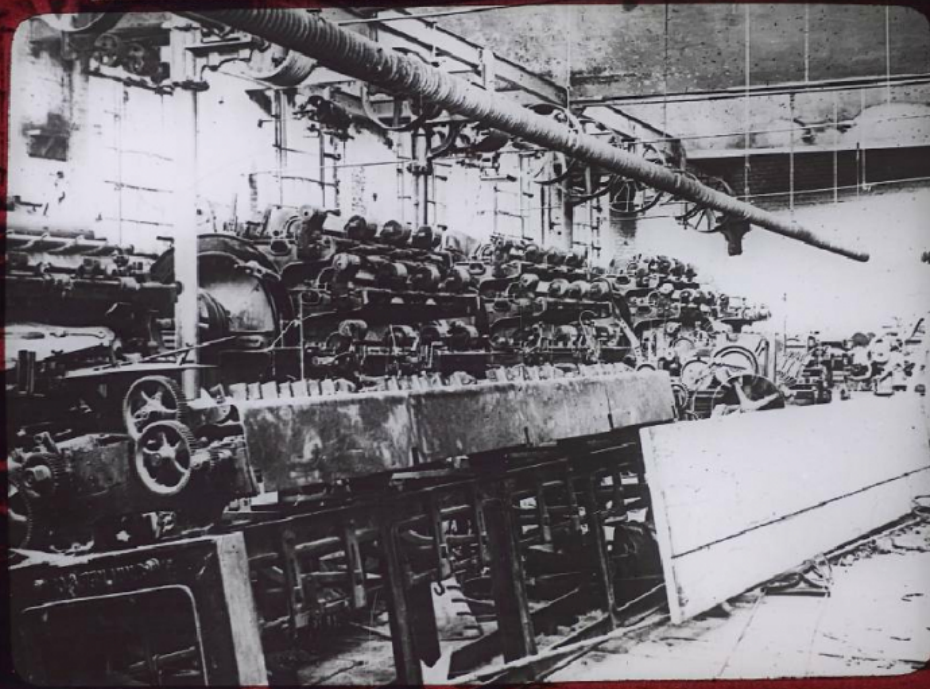

Les 2111 Orens (aines à une traite)
no 15 dont le cours a été enlevé

167/15