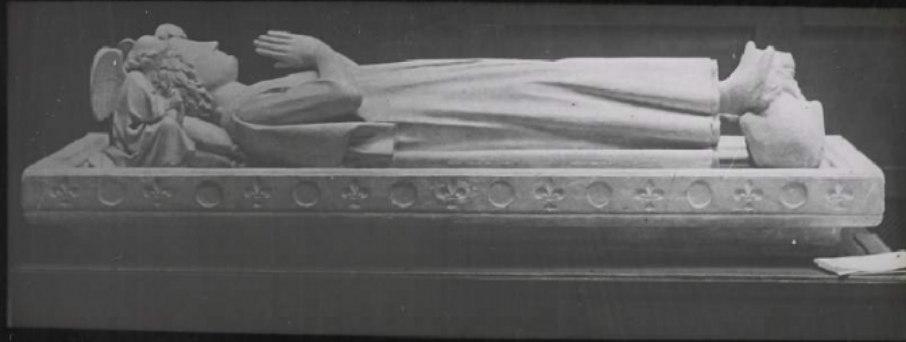

Période de création : 1er quart 20e siècle

Date de création : 1900 (vers)

Collection : A- Histoire, beaux-arts, littérature

Description : Positif sur verre

Mesures : hauteur : 85 mm ; largeur : 100 mm

Notes : Vue extraite d'une série diffusée par le Musée pédagogique.

Mots-clés : Diapositives et films fixes, vues sur verre pour projection lumineuse

Histoire de l'Art

Filière : aucune

Niveau : aucun

Autres descriptions : Langue : Français
ill.

Ancienne abbaye de Rayanmont -
Philippe de France, frère de St Louis
(sculpté par au XIII - XIV - XV)