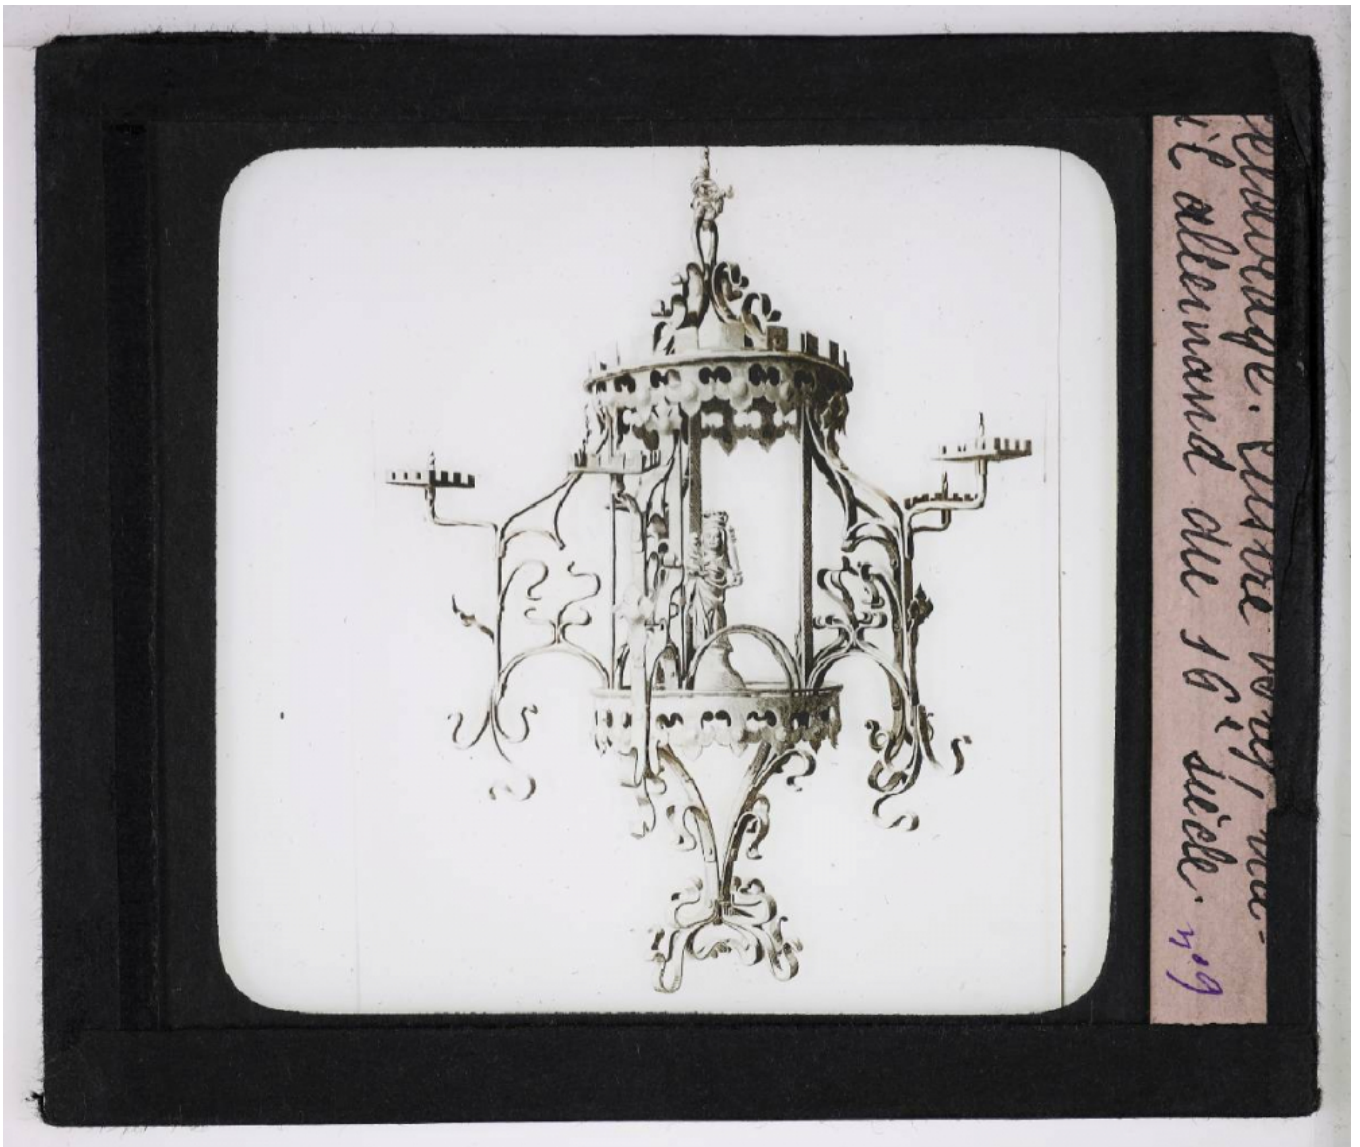

...
if allernand alle 16' viele. 109