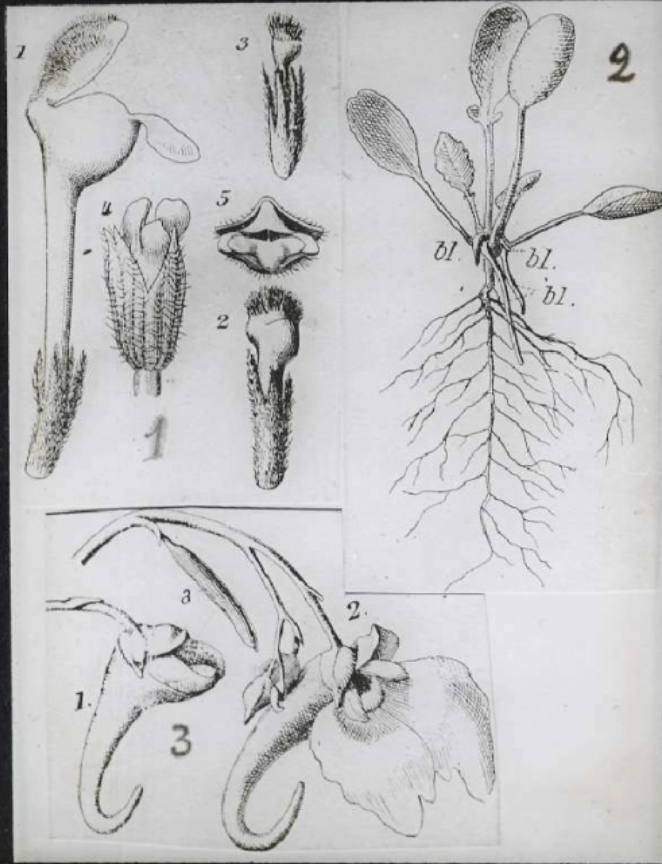


Biologie florale. Lamium. Cordommé chenopodofolia, Impatiens noti tangere.

Numéro d'inventaire : 0003.00382.14

Type de document : plaque de vue sur verre photographique

Date de création : 1913 (restituée)

Collection : C- Sciences

Description : Positif sur verre

Mesures : hauteur : 85 mm ; largeur : 100 mm

Notes : Vue extraite d'une série diffusée par le Musée pédagogique. Se reporter à la brochure descriptive de la série : 3-382-27.

Mots-clés : Diapositives et films fixes, vues sur verre pour projection lumineuse
Sciences naturelles (post-élémentaire et supérieur)

Filière : aucune

Niveau : aucun

Autres descriptions : Langue : Français
ill.

2304 / 14

*Biologie Herakl. Jamnini. Cordomme
Chenopodiaceae; Impatiens
prote tangere 14*