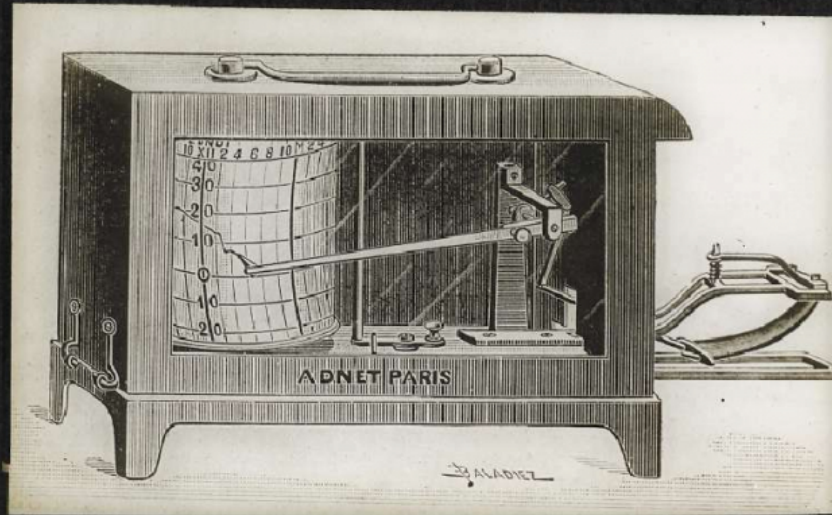

## Le Forçage des fruits. Appareil enregistreur.

**Numéro d'inventaire** : 0003.00418.4

**Type de document** : plaque de vue sur verre photographique

**Date de création** : 1908 (restituée)

**Collection** : D- Sciences sociales

**Description** : Positif sur verre

**Mesures** : hauteur : 85 mm ; largeur : 100 mm

**Notes** : Vue extraite d'une série diffusée par le Musée pédagogique. Se reporter à la brochure descriptive de la série : 3-418-24.

**Mots-clés** : Diapositives et films fixes, vues sur verre pour projection lumineuse  
Enseignement de l'agriculture (y compris les métiers de la pêche)

**Filière** : aucune

**Niveau** : aucun

**Autres descriptions** : Langue : Français  
ill.