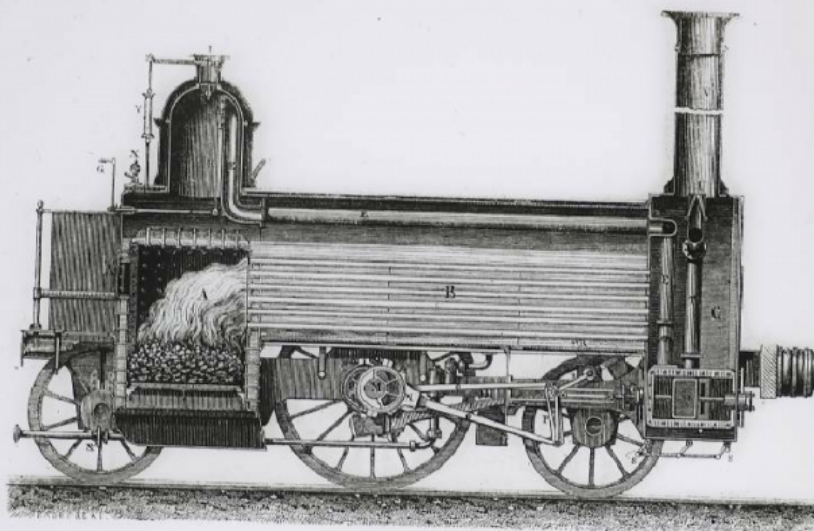

(RM) S. 6. n. Coupe en long. d'une
N. 6 locomotive simple.

Coupe longitudinale d'une locomotive.