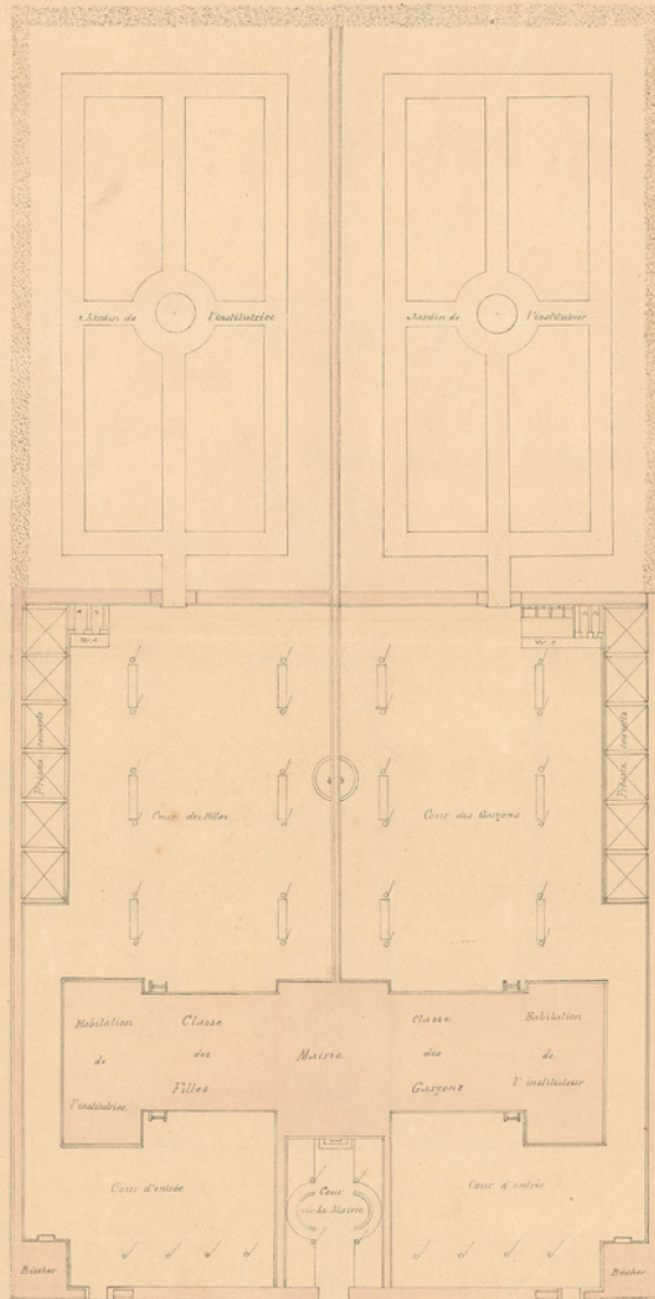

DÉPART D'EVRE & LOIR

COMMUNE de BAZOCHES les H^{es}

GROUPE SCOLAIRE & MAIRIE

PLAN D'ENSEMBLE

Echelle de 1:1000