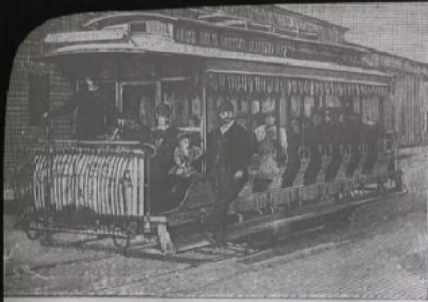

— Le protecteur Field au repos.