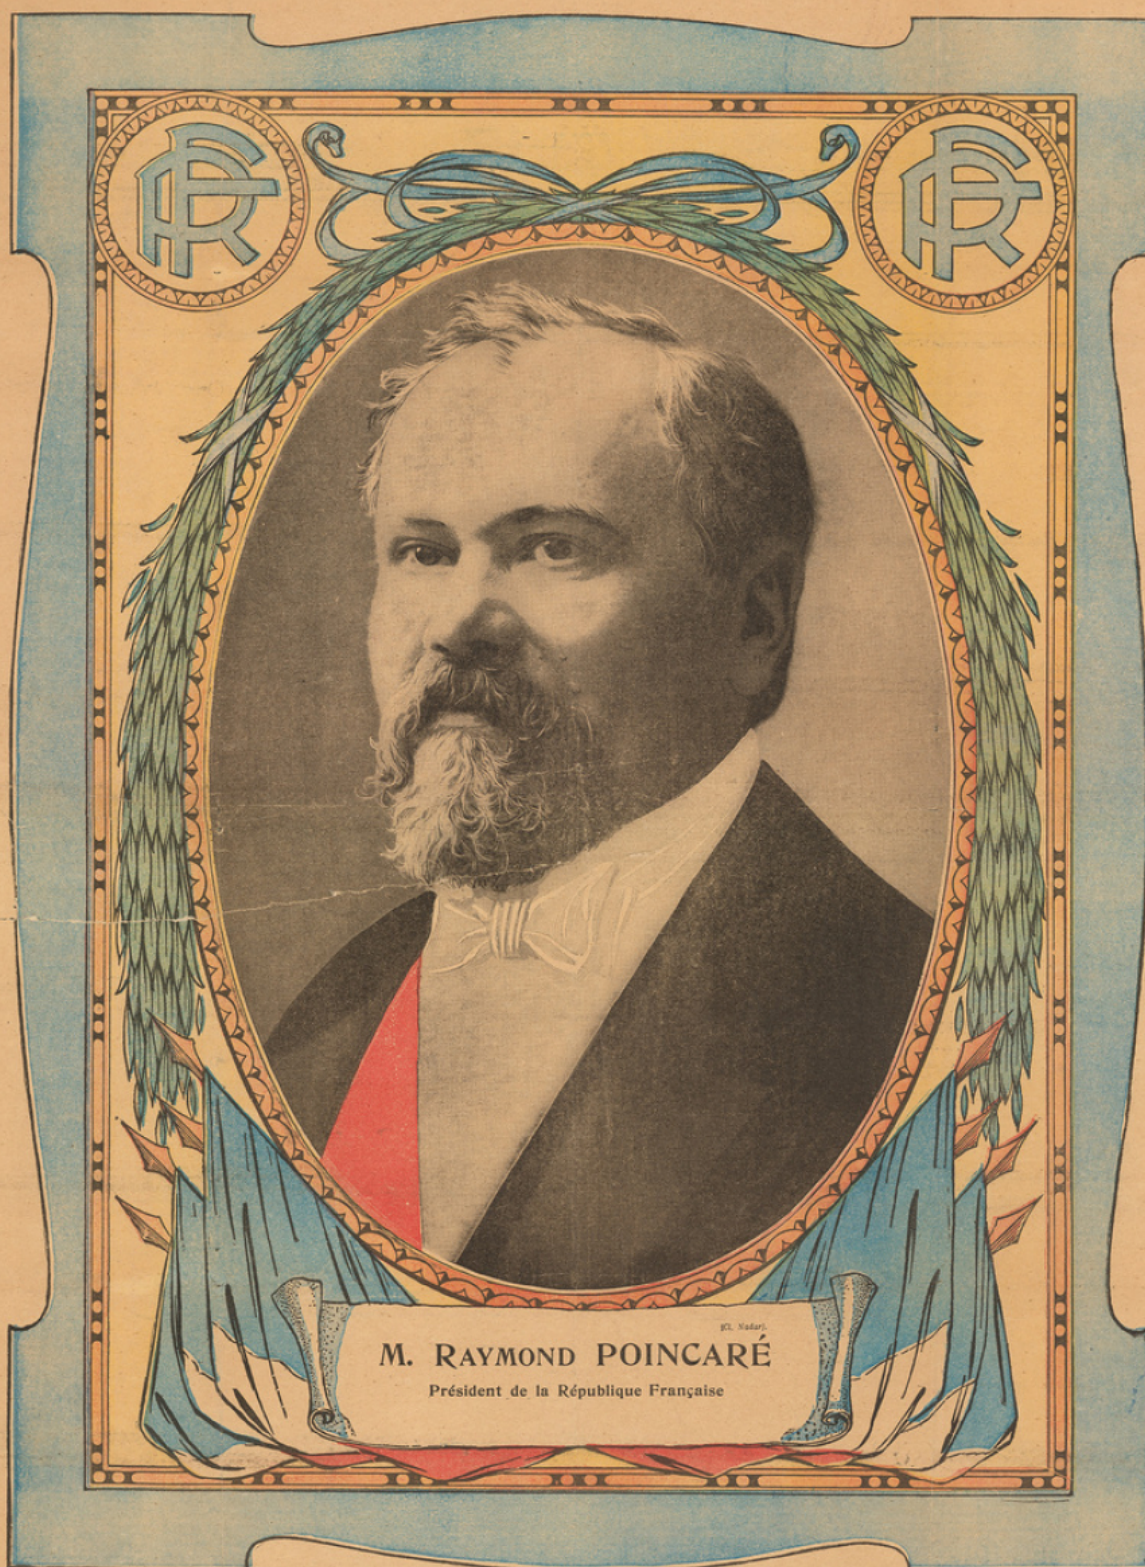

Prime gratuite du "Petit Parisien"