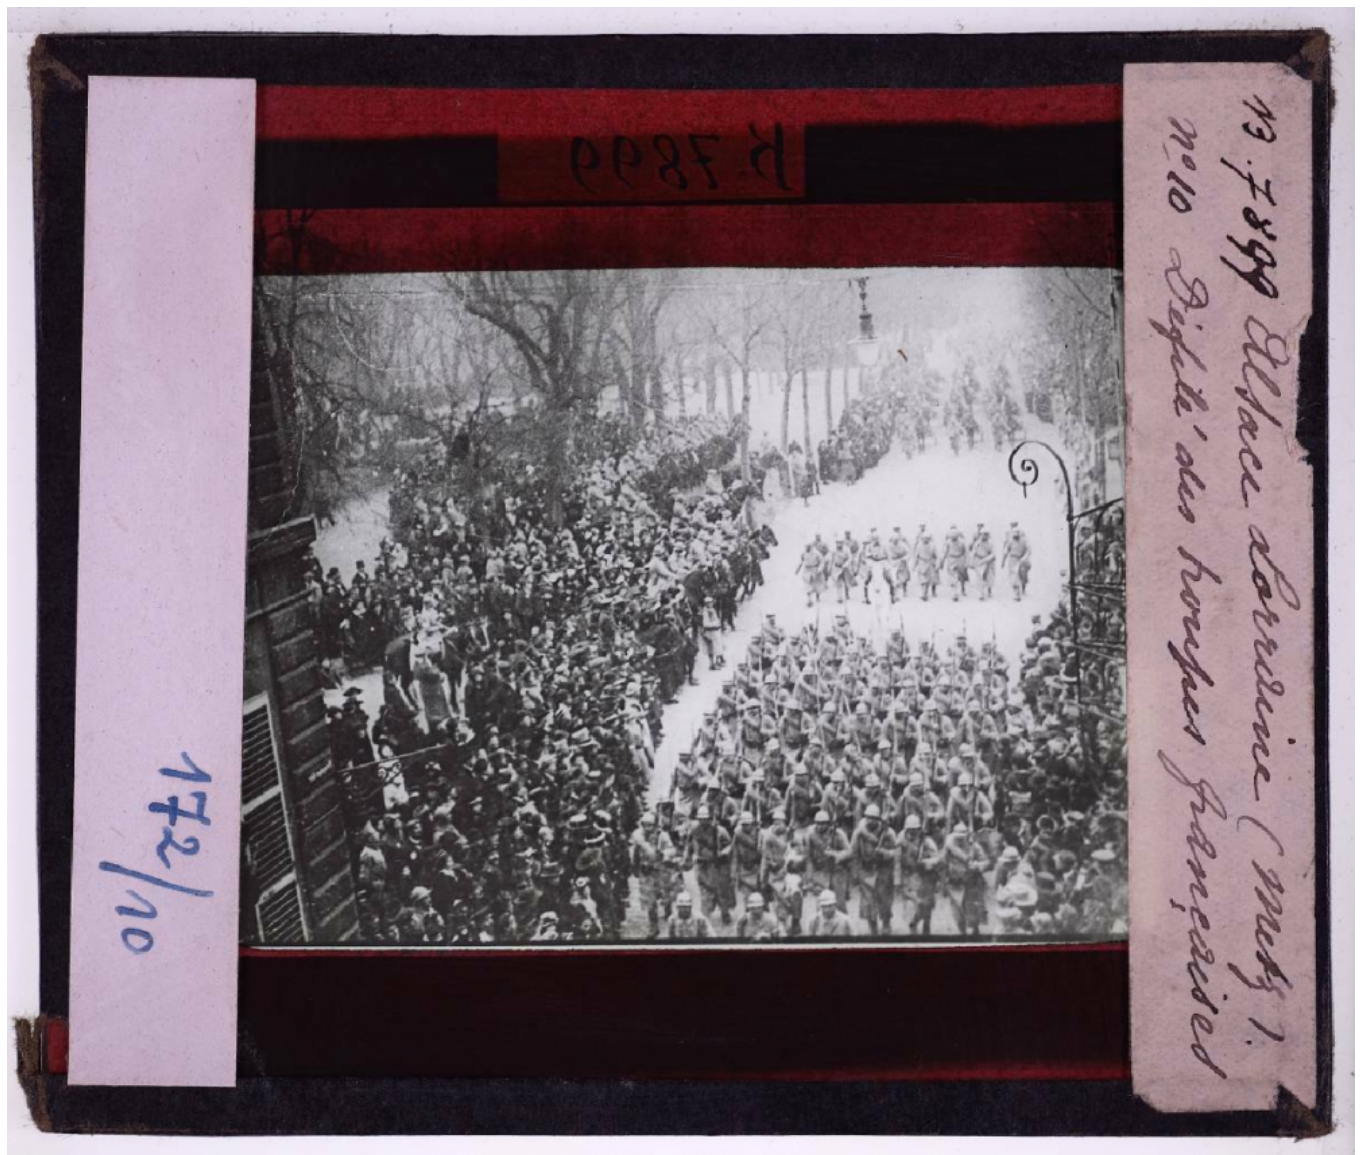

R 5800

172/10

no 7899 Allice Lorraine (muy).
no 10 Digne's des pompes françaises